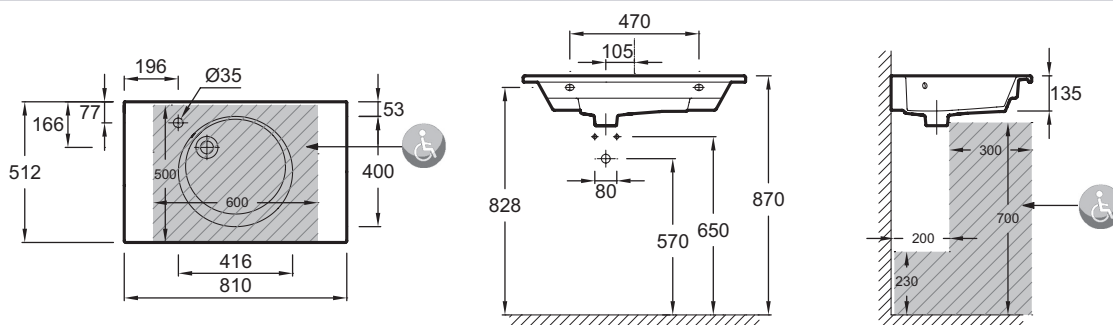

**Преимущества при монтаже**

- ПРОСТАЯ УСТАНОВКА : Ровные края керамики, которые облегчают установку и герметизацию швов

**Технические характеристики**

- РАЗМЕРЫ (СМ): 81 x 51,20 см
- МАТЕРИАЛ: Керамика
- ОТВЕРСТИЯ ДЛЯ СВЕРЛЕНИЯ: С 1 отверстием для смесителя
- ГЛАДКАЯ / НЕГЛАДКАЯ НИЖНЯЯ ПОВЕРХНОСТЬ: Гладкая нижняя поверхность, для установки на мебель
- КОЛИЧЕСТВО РАКОВИН В СТОЛЕШНИЦЕ: Стандартные
- Рекомендуемые смесители : Odéon Rive Gauche (несколько вариантов отделки)

- ВЕС: 23,2 кг
- ТИП УСТАНОВКИ: Подвесные или могут быть установлены вместе с мебелью
- УСТАНОВКА: Стандартные
- ОТВЕРСТИЕ ПЕРЕЛИВА: С отверстием перелива
- ПРОДУКТ В КОМПЛЕКТЕ: (смеситель не в комплекте)
- С отверстием перелива

**Общая информация**

Спецификация продукта: Раковина-столешница. EXAW112-Z. Коллекция: ODEON RIVE GAUCHE. РАЗМЕРЫ (СМ): 81 x 51,20 см. ВЕС: 23,2 кг. МАТЕРИАЛ: Керамика. ТИП УСТАНОВКИ: Подвесные или могут быть установлены вместе с мебелью. ОТВЕРСТИЯ ДЛЯ СВЕРЛЕНИЯ: С 1 отверстием для смесителя. УСТАНОВКА: Стандартные. ГЛАДКАЯ / НЕГЛАДКАЯ НИЖНЯЯ ПОВЕРХНОСТЬ: Гладкая нижняя поверхность, для установки на мебель. ОТВЕРСТИЕ ПЕРЕЛИВА: С отверстием перелива. КОЛИЧЕСТВО РАКОВИН В СТОЛЕШНИЦЕ: Стандартные. ПРОДУКТ В КОМПЛЕКТЕ: (смеситель не в комплекте). Рекомендуемые смесители : Odéon Rive Gauche (несколько вариантов отделки). С отверстием перелива.