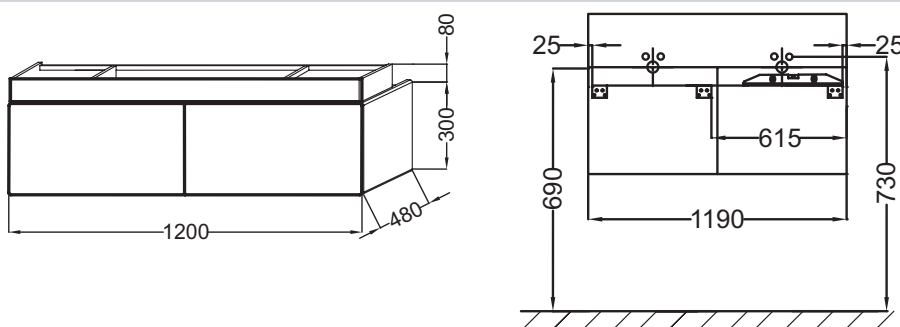

- Идеальное покрытие: роскошная отделка из цельного дерева для внутренних ящиков и ящика для аксессуаров

Технические характеристики

- РАЗМЕРЫ (СМ): 120 x 48 x 38 см
- МАТЕРИАЛ: Лак
- МЕСТО ДЛЯ ХРАНЕНИЯ: 1 выдвижной ящик для аксессуаров из цельного дерева и 1 выдвижной ящик с механизмом «плавное закрывание»
- ПРОДУКТ В КОМПЛЕКТЕ: (смеситель, раковина-столешница и крепеж не в комплекте)
- ФИКСАЦИЯ: Установщику понадобится набор крепежей для монтажа на стену

Продукты для комплектации

- EXB112, XB112K
- EXB9112, XB9112K

Связанные продукты

- 8069LK, EB1179G
- 8069RK, EB1179D

Технический чертёж

Спецификация продукта: Мебель под раковину 120 см. EB1188. Коллекция: TERRACE. РАЗМЕРЫ (СМ): 120 x 48 x 38 см. ВЕС: 40 кг. МАТЕРИАЛ: Лак. ТИП УСТАНОВКИ: Подвесная. МЕСТО ДЛЯ ХРАНЕНИЯ: 1 выдвижной ящик для аксессуаров из цельного дерева и 1 выдвижной ящик с механизмом «плавное закрывание». РЕШЕНИЕ ХРАНЕНИЯ: Выдвижные ящики. ПРОДУКТ В КОМПЛЕКТЕ: (смеситель, раковина-столешница и крепеж не в комплекте). ВНУТРЕННЯЯ СИСТЕМА ХРАНЕНИЯ: 1 ящичек для аксессуаров с механизмом "плавное закрывание". ФИКСАЦИЯ: Установщику понадобится набор крепежей для монтажа на стену. РЕКОМЕНДОВАННЫЙ СМЕСИТЕЛЬ: Смесители Stance - элегантность и легкость.