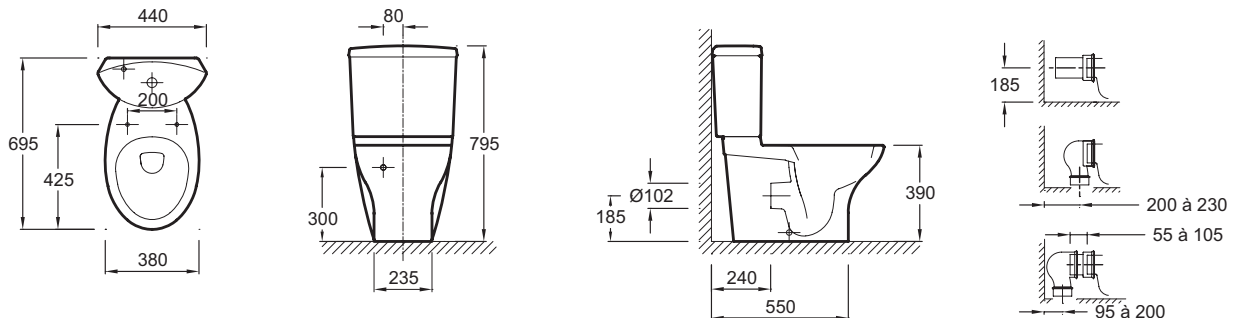

- РАЗМЕРЫ (CM): 69,50 x 38 см
- МАТЕРИАЛ: Керамика
- ВЫСОТА: Стандартные
- ТИП КРЫШКИ-СИДЕНЬЯ: Съемная с механизмом "плавное опускание"
- В комплекте: крышка-сиденье с механизмом "плавное опускание" из термодюра E70016, на металлических шарнирах
- ВЕС: 28,4 кг
- РАСХОД ВОДЫ: Стандарт: 3/6 л
- ОБОД: Стандарт
- ПРОДУКТ В КОМПЛЕКТЕ: (Бачок не в комплекте)

Общая информация

Спецификация продукта: Унитаз «vario» на 6 л. 19077. Коллекция: PRESQU'ILE. РАЗМЕРЫ (CM): 69,50 x 38 см. ВЕС: 28,4 кг. МАТЕРИАЛ: Керамика. РАСХОД ВОДЫ: Стандарт: 3/6 л. ВЫСОТА: Стандартные. ОБОД: Стандарт. ТИП КРЫШКИ-СИДЕНЬЯ: Съемная с механизмом "плавное опускание". ПРОДУКТ В КОМПЛЕКТЕ: (Бачок не в комплекте). В комплекте: крышка-сиденье с механизмом "плавное опускание" из термодюра E70016, на металлических шарнирах.