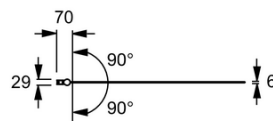

## Преимущества при монтаже

- НАСТЕННАЯ РЕГУЛИРОВКА: увеличивающий профиль до 18 мм для неровных стен
- Облегченная установка: Предварительно смонтированный экран на ванну и прокладка в комплекте
- Двусторонняя: Может использоваться с обеих сторон (справа/слева)

## Технические характеристики

- РАЗМЕРЫ (СМ): 2.90 x 80 x 145 см
- МАТЕРИАЛ: Стекло
- ВЕС: 18 кг
- АКССУАРЫ: Душевой экран

## Общая информация

: Реверсивный экран на прямоугольную ванну. E4932. Коллекция: ODEON UP. РАЗМЕРЫ (СМ): 2.90 x 80 x 145 см. ВЕС: 18 кг. МАТЕРИАЛ: Стекло. АКССУАРЫ: Душевой экран.