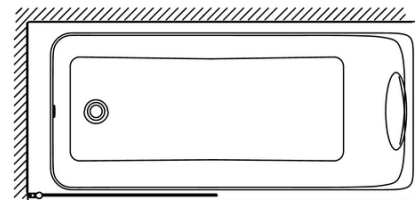

## Преимущества при монтаже

- НАСТЕННАЯ РЕГУЛИРОВКА: увеличивающий профиль до 18 мм для неровных стен
- Облегченная установка: Предварительно смонтированный экран на ванну и прокладка в комплекте
- Двусторонняя: Может использоваться с обеих сторон (справа/слева)

## Технические характеристики

- РАЗМЕРЫ (СМ): 2.90 x 80 x 145 см
- МАТЕРИАЛ: Стекло
- ВЕС: 18 кг
- АКССУАРЫ: Душевой экран

## Общая информация

: Реверсивный экран на прямоугольную ванну. E4932. Коллекция: ODEON UP. РАЗМЕРЫ (СМ): 2.90 x 80 x 145 см. ВЕС: 18 кг. МАТЕРИАЛ: Стекло. АКССУАРЫ: Душевой экран.