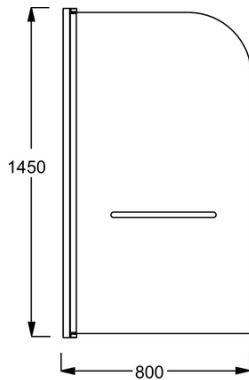

## Преимущества при монтаже

- НАСТЕННАЯ РЕГУЛИРОВКА: увеличивающий профиль до 18 мм для неровных стен
- Облегченная установка: Предварительно смонтированный экран на ванну и прокладка в комплекте
- Двусторонняя: Может использоваться с обеих сторон (справа/слева)

## Технические характеристики

- РАЗМЕРЫ (СМ): 2.90 x 80 x 145 см
- МАТЕРИАЛ: Стекло
- ВЕС: 18 кг
- АКССУАРЫ: Душевой экран

## Общая информация

: Реверсивный экран на прямоугольную ванну. E4932. Коллекция: ODEON UP. РАЗМЕРЫ (СМ): 2.90 x 80 x 145 см. ВЕС: 18 кг. МАТЕРИАЛ: Стекло. АКССУАРЫ: Душевой экран.