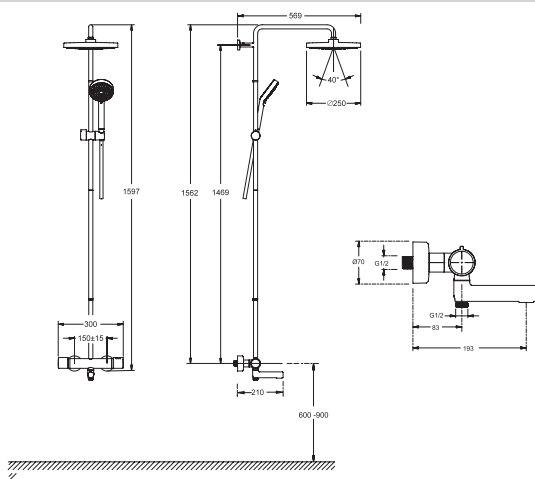

Коллекция: АТОМ

Отделки\*:

CP - Хром

### Преимущества для конечного пользователя

- Поворотный излив для ванны
- Круглый верхний душ: диаметр 250 мм
- Верхний душ : возможность регулировки угла потока воды
- Ручной душ : диаметр 90 мм, 3 режима, регулируемый по высоте держатель
- Штанга : Максимальная высота 1597 мм

### Технические характеристики

- МАТЕРИАЛ : N/A
- ФОРМА ВЕРХНЕГО ДУША : Круглый
- ТИП УСТАНОВКИ : Крепление к стене

### Технический чертёж

Спецификация продукта : Колонна для ванны и душа. E26237. Коллекция : АТОМ. МАТЕРИАЛ : N/A. ТИП УСТАНОВКИ : Крепление к стене. ФОРМА ВЕРХНЕГО ДУША : Круглый.