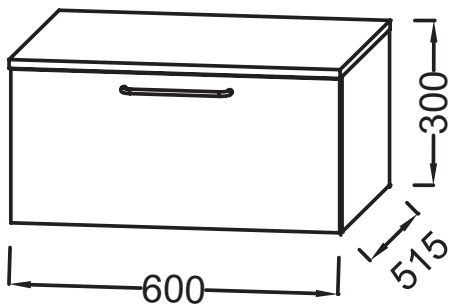

### Технические характеристики

- РАЗМЕРЫ (СМ): 60 x 51,50 x 30 см
- МАТЕРИАЛ: Лак или меламин
- ВЕС: 18,8 кг
- ТИП УСТАНОВКИ: Подвесная

### Технический чертёж

Спецификация продукта: Тумба 60 см, 1 ящик. EB2537-R6. Коллекция: ODEON RIVE GAUCHE. РАЗМЕРЫ (СМ): 60 x 51,50 x 30 см. ВЕС: 18,8 кг. МАТЕРИАЛ: Лак или меламин. ТИП УСТАНОВКИ: Подвесная.