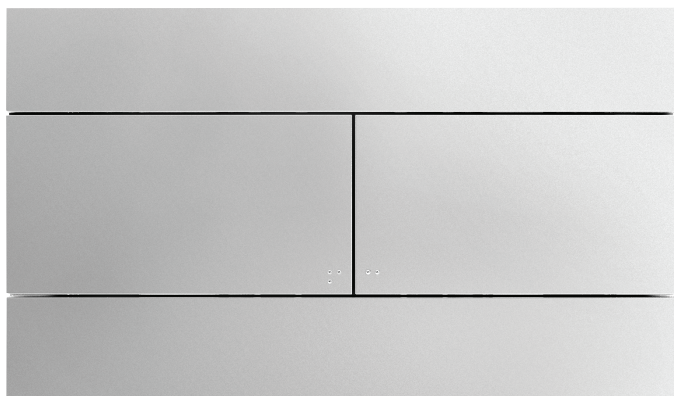

E4316

Коллекция: ОБЩАЯ КАТЕГОРИЯ

Отделки*:

00 - белый

CP - Хром

38R - Хром/
велюр

Общие характеристики:

Технические характеристики

- Размеры (см): 25,50 x 15,10 см
- Материал: Керамика

- Вес: 0,3 кг

Продукты для комплектации

- E4321: Настенная опорная рама для унитазов с низким потреблением воды (подвесных к стене)

Общая информация

Спецификация продукта: Панель для двойного смыва. E4316. Коллекция: ОБЩАЯ КАТЕГОРИЯ. Размеры (см): 25,50 x 15,10 см. Вес: 0,3 кг. Материал: Керамика.