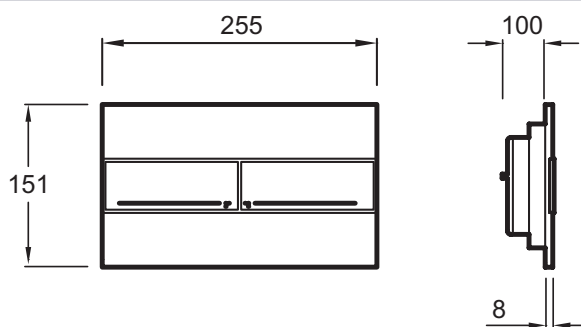

E4316

Коллекция: ОБЩАЯ КАТЕГОРИЯ

Отделки*:

00 - белый

CP - Хром

38R - Хром/
велюр

Общие характеристики:

Технические характеристики

- Размеры (см): 25,50 x 15,10 см
- Материал: Керамика

- Вес: 0,3 кг

Продукты для комплектации

- E4321: Настенная опорная рама для унитазов с низким потреблением воды (подвесных к стене)

Общая информация

Спецификация продукта: Панель для двойного смыва. E4316. Коллекция: ОБЩАЯ КАТЕГОРИЯ. Размеры (см): 25,50 x 15,10 см. Вес: 0,3 кг. Материал: Керамика.