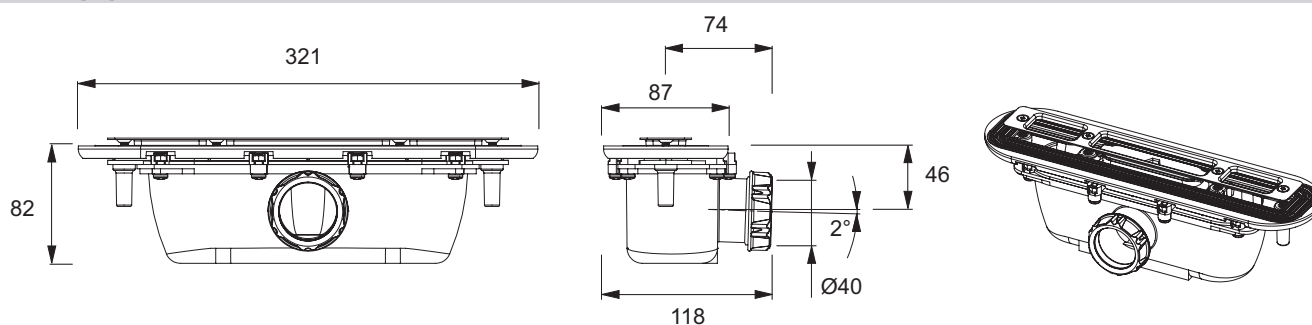

E62622

Коллекция: SURFACE

Отделки*:

NF - Без отделки

Технические характеристики

- АКСЕССУАРЫ: Слив

Общая информация

Спецификация продукта: Слив 40 мм (подходит ко всем размерам). E62622. Коллекция: SURFACE. АКСЕССУАРЫ: Слив.