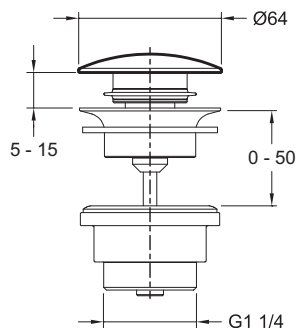

E30536

Коллекция: Общая категория

Отделки*:

CAT - Матовый хром

BL - Матовый Чёрный

BGG - Бежевое золото

BCN - Матовое золото

Общие характеристики:

Технические характеристики

- МАТЕРИАЛ : N/A
- NOUVEAUTÉ : 0

• TYPE D'ACCESSOIRE : Донный клапан

Общая информация

Спецификация продукта : Донный клапан. E30536. Коллекция : Общая категория. МАТЕРИАЛ : N/A. TYPE D'ACCESSOIRE : Донный клапан. NOUVEAUTÉ : 0.