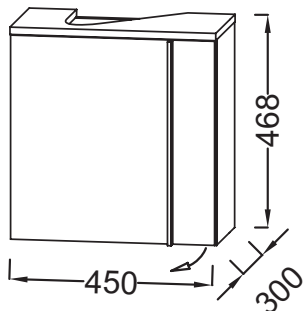

### Технические характеристики

- **РАЗМЕРЫ (СМ)**: 45,20 x 30 x 46,80 см
- **МАТЕРИАЛ**: Лак или меламин
- **МЕСТО ДЛЯ ХРАНЕНИЯ**: 1 дверца с механизмом "плавное закрывание"
- **ПРОДУКТ В КОМПЛЕКТЕ**: (смеситель, раковина и набор креплений заказываются отдельно)
- **ВНУТРЕННЯЯ СИСТЕМА ХРАНЕНИЯ**: 1 полка
- **РЕКОМЕНДОВАННЫЙ СМЕСИТЕЛЬ**: Смесители Nouvelle Vague
- **ВЕС**: 8,9 кг
- **ТИП УСТАНОВКИ**: Подвесная
- **РЕШЕНИЕ ХРАНЕНИЯ**: Дверцы
- **ВНУТРЕННЯЯ ОТДЕЛКА**: Базальт
- **ФИКСАЦИЯ**: Установщику понадобится набор крепежей для монтажа на стену

### Технический чертеж

Спецификация продукта: Тумба для раковины 45 см, шарниры слева. ЕВ3045G. Коллекция: NOUVELLE VAGUE. РАЗМЕРЫ (СМ): 45,20 x 30 x 46,80 см. ВЕС: 8,9 кг. МАТЕРИАЛ: Лак или меламин. ТИП УСТАНОВКИ: Подвесная. МЕСТО ДЛЯ ХРАНЕНИЯ: 1 дверца с механизмом "плавное закрывание". РЕШЕНИЕ ХРАНЕНИЯ: Дверцы. ПРОДУКТ В КОМПЛЕКТЕ: (смеситель, раковина и набор креплений заказываются отдельно). ВНУТРЕННЯЯ ОТДЕЛКА: Базальт. ВНУТРЕННЯЯ СИСТЕМА ХРАНЕНИЯ: 1 полка. ФИКСАЦИЯ: Установщику понадобится набор крепежей для монтажа на стену. РЕКОМЕНДОВАННЫЙ СМЕСИТЕЛЬ: Смесители Nouvelle Vague.