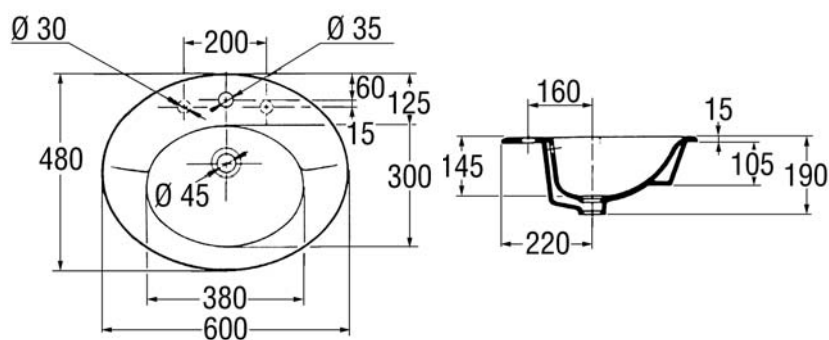

ТЕХНИЧЕСКИЕ ЧЕРТЕЖИ

E1250 - Раковина Presqu'île®, встраиваемая снизу