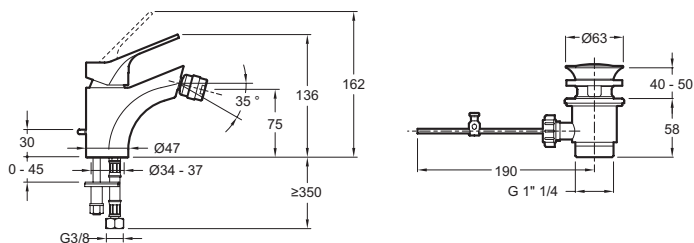

E75763-4

Коллекция: BRIVE

Отделки*:

CP - Хром

Общие характеристики:

Преимущества для конечного пользователя

- БЕЗОПАСНОСТЬ : Кольцо-ограничитель температуры воды
- УДОБСТВО : Поворотный аэратор с антиизвестковым покрытием

Преимущества при монтаже

- УСТАНОВКА ЗА 35" : продукт оснащен запатентованной системой установки 5/35" для быстрой и простой установки

Технические характеристики

- ВЕС : 1.4 кг
- ТИП УСТАНОВКИ : 1 отверстие
- TYPE : Однорычажный
- HAUTEUR TOTALE DU ROBINET (MM) : 136
- RACCORDS : С гибкой подводкой
- МАТЕРИАЛ : N/A
- НОРМЫ И ПРАВИЛА : ACS : 15 ACC LY 472
- DÉBIT (L/MN SOUS 3 BARS) : 5 л/мин
- SAILLIE DU BEC (MM) : 103
- MÉCANISME : Дисковый картридж

Технический чертёж

Спецификация продукта : Однорычажный смеситель для биде. E75763-4. Коллекция : BRIVE. ВЕС : 1.4 кг. МАТЕРИАЛ : N/A. ТИП УСТАНОВКИ : 1 отверстие. НОРМЫ И ПРАВИЛА : ACS : 15 ACC LY 472. TYPE : Однорычажный. DÉBIT (L/MN SOUS 3 BARS) : 5 л/мин. HAUTEUR TOTALE DU ROBINET (MM) : 136. SAILLIE DU BEC (MM) : 103. RACCORDS : С гибкой подводкой. MÉCANISME : Дисковый картридж.