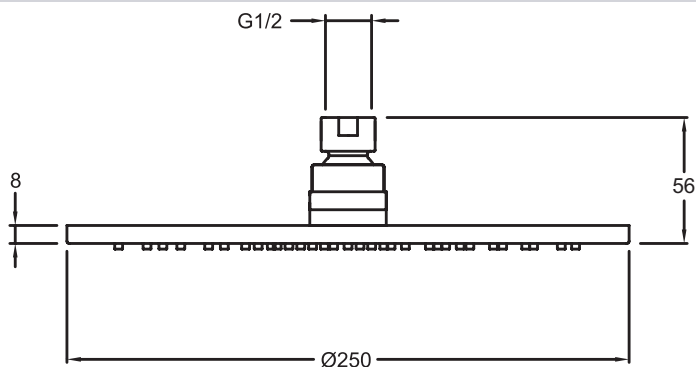

Коллекция: ТООВИ

Отделка*:

CP - Хром

Общие характеристики:

Технические характеристики

- РАЗМЕРЫ (СМ): 25 x 25 см
- АКСЕССУАРЫ: 0
- ОДНОРЫЧАЖНЫЙ СМЕСИТЕЛЬ: 0
- ФОРМА ВЕРХНЕГО ДУША: 0
- ТИП ШЛАНГА: 0
- МАТЕРИАЛ: N/A
- НАЛИЧИЕ СМЕСИТЕЛЯ: 0
- КЛАССИФИКАЦИЯ: 0
- ПЕРЕКЛЮЧАТЕЛЬ: 0

Технический чертёж

Спецификация продукта: Круглый верхний душ. E21758. Коллекция: ТООВИ. РАЗМЕРЫ (СМ): 25 x 25 см. МАТЕРИАЛ: N/A. АКСЕССУАРЫ: 0. НАЛИЧИЕ СМЕСИТЕЛЯ: 0. ОДНОРЫЧАЖНЫЙ СМЕСИТЕЛЬ: 0. КЛАССИФИКАЦИЯ: 0. ФОРМА ВЕРХНЕГО ДУША: 0. ПЕРЕКЛЮЧАТЕЛЬ: 0. ТИП ШЛАНГА: 0.