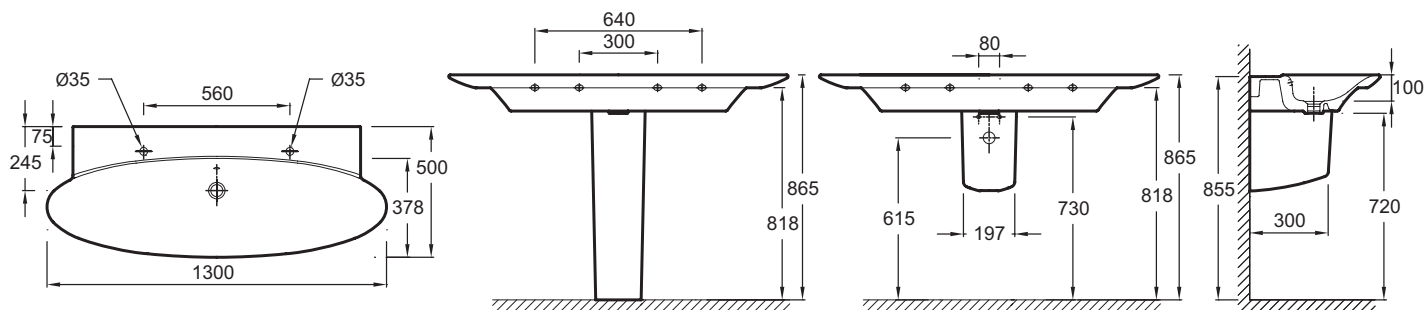

### Технические характеристики

- РАЗМЕРЫ (СМ): 130 x 50 см
- МАТЕРИАЛ: Керамика
- ВЕС: 28,8 кг
- РАЗМЕТКА СВЕРЛЕНИЯ ОТВЕРСТИЯ ДЛЯ СМЕСИТЕЛЯ: С 1 отверстием для смесителя слева и справа
- ОТВЕРСТИЯ ДЛЯ СВЕРЛЕНИЯ: С 2 отверстиями для смесителя
- ОТВЕРСТИЕ ПЕРЕЛИВА: С отверстием перелива
- УСТАНОВКА: Стандартные
- ПРОДУКТ В КОМПЛЕКТЕ: (смеситель заказывается отдельно)
- КОЛИЧЕСТВО РАКОВИН В СТОЛЕШНИЦЕ: Стандартные для 2 смесителей
- РЕКОМЕНДУЕМЫЕ СМЕСИТЕЛИ: Purist цилиндрической формы
- ПОСТАВЛЯЕТСЯ С: Керамическая заглушка
- В комплекте: керамический слив

### Общая информация

Спецификация продукта: Подвесная раковина-столешница 130 x 50 см. E4445. Коллекция: PRESQU'ILE. РАЗМЕРЫ (СМ): 130 x 50 см. ВЕС: 28,8 кг. МАТЕРИАЛ: Керамика. РАЗМЕТКА СВЕРЛЕНИЯ ОТВЕРСТИЯ ДЛЯ СМЕСИТЕЛЯ: С 1 отверстием для смесителя слева и справа. ОТВЕРСТИЯ ДЛЯ СВЕРЛЕНИЯ: С 2 отверстиями для смесителя. УСТАНОВКА: Стандартные. ОТВЕРСТИЕ ПЕРЕЛИВА: С отверстием перелива. КОЛИЧЕСТВО РАКОВИН В СТОЛЕШНИЦЕ: Стандартные для 2 смесителей. ПРОДУКТ В КОМПЛЕКТЕ: (смеситель заказывается отдельно). ПОСТАВЛЯЕТСЯ С: Керамическая заглушка. Рекомендуются смесители: Purist цилиндрической формы. В комплекте: керамический слив.