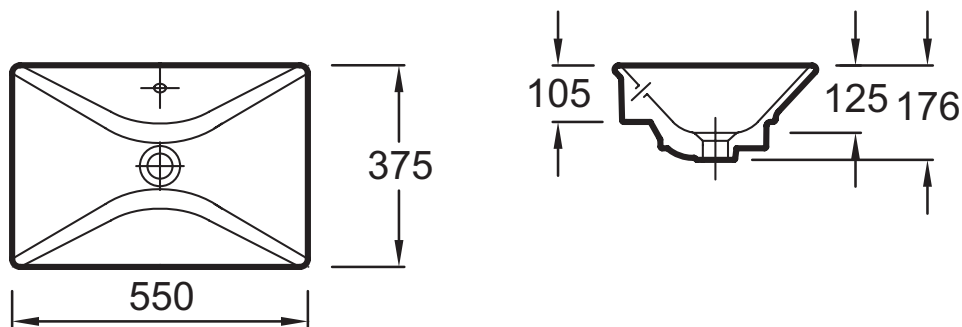

E4819

Коллекция: REVE

Отделки\*:

00 - Белый

### Преимущества для конечного пользователя

- Дизайн: Дерзкий и элегантный дизайн, V-образная раковина-столешница сочетает в себе мягкость углов и четкость линий
- Облегченный уход: Благодаря мягким углам

### Технические характеристики

- РАЗМЕРЫ (СМ): 55 x 37,50 см
- МАТЕРИАЛ: Керамика
- ОТВЕРСТИЕ ПЕРЕЛИВА: С отверстием перелива
- ВЕС: 8,5 кг
- ОТВЕРСТИЯ ДЛЯ СВЕРЛЕНИЯ: Без отверстия для смесителя

### Общая информация

Спецификация продукта: Раковина-чаша 55 x 37.5 см без отверстия для смесителя. E4819. Коллекция: REVE. РАЗМЕРЫ (СМ): 55 x 37,50 см. ВЕС: 8,5 кг. МАТЕРИАЛ: Керамика. ОТВЕРСТИЯ ДЛЯ СВЕРЛЕНИЯ: Без отверстия для смесителя. ОТВЕРСТИЕ ПЕРЕЛИВА: С отверстием перелива.