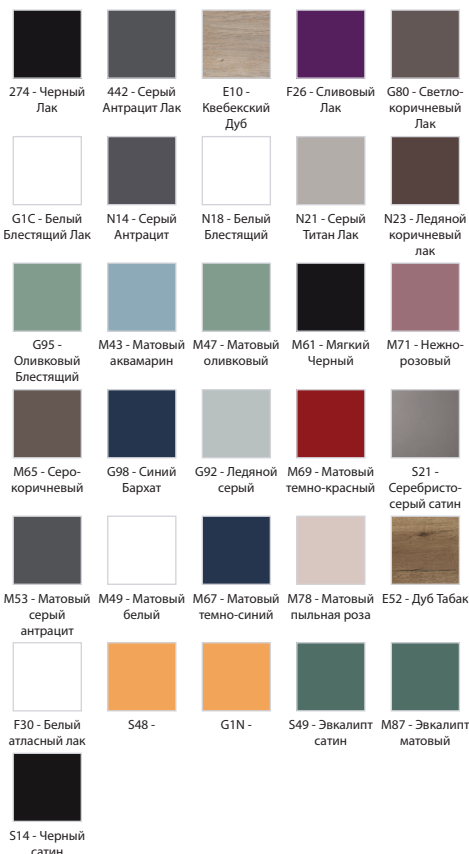

EB2523-R5

Коллекция: ODEON RIVE GAUCHE

Отделки*:

Общие характеристики:

Преимущества для конечного пользователя

- ЗВУКОВОЙ КОМФОРТ : Ящики мебели оснащены доводчиками
- Идеальная отделка: несколько вариантов отделки

Технические характеристики

- РАЗМЕРЫ (СМ) : 90 x 50.80 x 56.80 см
- ВЕС : 36.1 кг
- МАТЕРИАЛ : Лак или меламин
- ТИП УСТАНОВКИ : Подвесная
- Идеальная отделка: несколько вариантов отделки

Продукты для комплектации