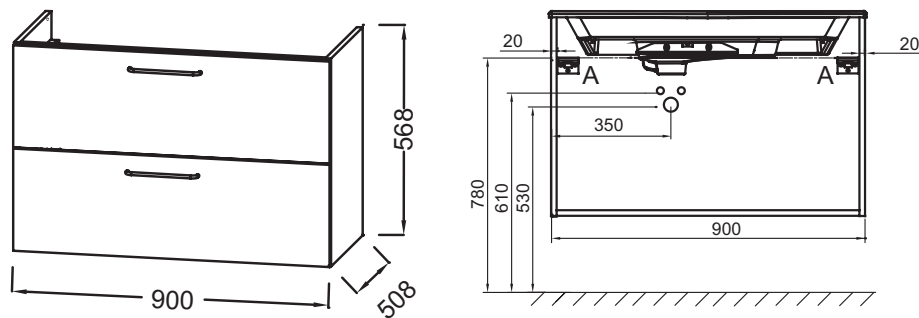

Технические характеристики

- РАЗМЕРЫ (СМ) : 90 x 50.80 x 56.80 см
- ВЕС : 36.1 кг
- МАТЕРИАЛ : Лак или меламин
- ТИП УСТАНОВКИ : Подвесная
- Идеальная отделка: несколько вариантов отделки

Продукты для комплектации

- EXAV112-Z : Раковина-столешница 90 см
- EB2563 : Раковина-столешница из матового стекла 91 см

Спецификация продукта : Мебель для раковины-столешницы 90 см, 2 ящика. EB2523-R5. Коллекция : ODEON RIVE GAUCHE. РАЗМЕРЫ (СМ) : 90 x 50.80 x 56.80 см. ВЕС : 36.1 кг. МАТЕРИАЛ : Лак или меламин. ТИП УСТАНОВКИ : Подвесная. Идеальная отделка: несколько вариантов отделки.

Технический чертеж

Спецификация продукта : Мебель для раковины-столешницы 90 см, 2 ящика. EB2523-R5. Коллекция : ODEON RIVE GAUCHE. РАЗМЕРЫ (СМ) : 90 x 50.80 x 56.80 см. ВЕС : 36.1 кг.
МАТЕРИАЛ : Лак или меламин. ТИП УСТАНОВКИ : Подвесная. Идеальная отделка: несколько вариантов отделки.