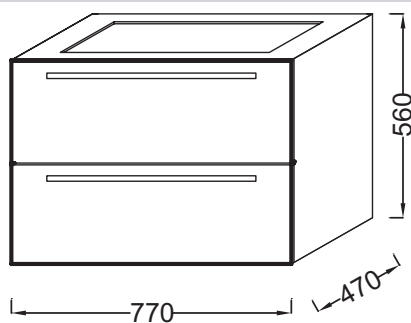

**Преимущества при монтаже**

- Легкая установка: сборный шкаф

**Технические характеристики**

- РАЗМЕРЫ (СМ): 77 x 47 x 56 см
- МАТЕРИАЛ: Меламин
- МЕСТО ДЛЯ ХРАНЕНИЯ: 2 выдвижных ящика с механизмом «плавное закрывание»
- ПРОДУКТ В КОМПЛЕКТЕ: (смеситель и раковина-столешница не в комплекте)
- РЕКОМЕНДОВАННЫЙ СМЕСИТЕЛЬ: Смесители Toobi - плавные линии и природный поток воды
- Лаковое покрытие недоступно для этой коллекции

- ВЕС: 27 кг
- ТИП УСТАНОВКИ: Подвесная
- РЕШЕНИЕ ХРАНЕНИЯ: Выдвижные ящики
- ФИКСАЦИЯ: Установщику понадобится набор крепежей для монтажа на стену
- В качестве опции: основа для мебели 77 см EB1297, ножки В32 см EB918

**Технический чертёж**

Спецификация продукта: Мебель 77 см для раковины-столешницы. EB1277. Коллекция: СТРУКТУРА. РАЗМЕРЫ (СМ): 77 x 47 x 56 см. ВЕС: 27 кг. МАТЕРИАЛ: Меламин. ТИП УСТАНОВКИ: Подвесная. МЕСТО ДЛЯ ХРАНЕНИЯ: 2 выдвижных ящика с механизмом «плавное закрывание». РЕШЕНИЕ ХРАНЕНИЯ: Выдвижные ящики. ПРОДУКТ В КОМПЛЕКТЕ: (смеситель и раковина-столешница не в комплекте). ФИКСАЦИЯ: Установщику понадобится набор крепежей для монтажа на стену. РЕКОМЕНДОВАННЫЙ СМЕСИТЕЛЬ: Смесители Toobi - плавные линии и природный поток воды. В качестве опции: основа для мебели 77 см EB1297, ножки В32 см EB918. Лаковое покрытие недоступно для этой коллекции.