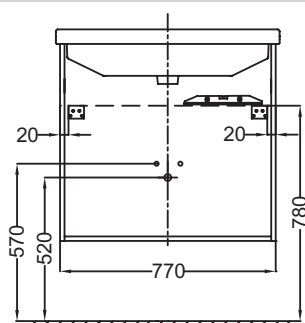

**Преимущества при монтаже**

- Легкая установка: сборный шкаф

**Технические характеристики**

- РАЗМЕРЫ (СМ): 77 x 47 x 56 см
- МАТЕРИАЛ: Меламин
- МЕСТО ДЛЯ ХРАНЕНИЯ: 2 выдвижных ящика с механизмом «плавное закрывание»
- ПРОДУКТ В КОМПЛЕКТЕ: (смеситель и раковина-столешница не в комплекте)
- РЕКОМЕНДОВАННЫЙ СМЕСИТЕЛЬ: Смесители Toobi - плавные линии и природный поток воды
- Лаковое покрытие недоступно для этой коллекции

- ВЕС: 27 кг
- ТИП УСТАНОВКИ: Подвесная
- РЕШЕНИЕ ХРАНЕНИЯ: Выдвижные ящики
- ФИКСАЦИЯ: Установщику понадобится набор крепежей для монтажа на стену
- В качестве опции: основа для мебели 77 см EB1297, ножки В32 см EB918

**Технический чертёж**

Спецификация продукта: Мебель 77 см для раковины-столешницы. EB1277. Коллекция: СТРУКТУРА. РАЗМЕРЫ (СМ): 77 x 47 x 56 см. ВЕС: 27 кг. МАТЕРИАЛ: Меламин. ТИП УСТАНОВКИ: Подвесная. МЕСТО ДЛЯ ХРАНЕНИЯ: 2 выдвижных ящика с механизмом «плавное закрывание». РЕШЕНИЕ ХРАНЕНИЯ: Выдвижные ящики. ПРОДУКТ В КОМПЛЕКТЕ: (смеситель и раковина-столешница не в комплекте). ФИКСАЦИЯ: Установщику понадобится набор крепежей для монтажа на стену. РЕКОМЕНДОВАННЫЙ СМЕСИТЕЛЬ: Смесители Toobi - плавные линии и природный поток воды. В качестве опции: основа для мебели 77 см EB1297, ножки В32 см EB918. Лаковое покрытие недоступно для этой коллекции.