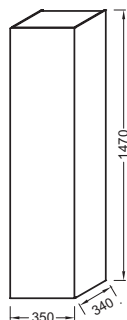

ЕВ984

Коллекция: ОБЩАЯ КАТЕГОРИЯ

Отделки*:

Общие характеристики:

Преимущества для конечного пользователя

- ДИЗАЙН: сдержанный и элегантный
- Идеальное покрытие: встроенные металлические ручки
- Оптимизированное хранение: 1 реверсивная дверца с механизмом "плавное закрывание", 3 внутренние полочки

Технические характеристики

- РАЗМЕРЫ (СМ): 35 x 34 x 147 см
- МАТЕРИАЛ: Лак или декор под дерево
- МЕСТО ДЛЯ ХРАНЕНИЯ: 1 реверсивная дверца с механизмом "плавное закрывание"
- ДОПОЛНИТЕЛЬНЫЙ МОДУЛЬ: Подвесные колонны
- ВЕС: 27,9 кг
- ТИП УСТАНОВКИ: Крепление к стене
- РЕШЕНИЕ ХРАНЕНИЯ: Дверцы
- ВНУТРЕННЯЯ ОТДЕЛКА: Серый или базальт
- 2 типа покрытия: матовое и лаковое
- Внутренние панели с отделкой Базальт

Технический чертеж

Спецификация продукта: Колонна 35 см. ЕВ984. Коллекция: ОБЩАЯ КАТЕГОРИЯ. РАЗМЕРЫ (СМ): 35 x 34 x 147 см. ВЕС: 27,9 кг. МАТЕРИАЛ: Лак или декор под дерево. ТИП УСТАНОВКИ: Крепление к стене. МЕСТО ДЛЯ ХРАНЕНИЯ: 1 реверсивная дверца с механизмом "плавное закрывание". РЕШЕНИЕ ХРАНЕНИЯ: Дверцы. ДОПОЛНИТЕЛЬНЫЙ МОДУЛЬ: Подвесные колонны. ВНУТРЕННЯЯ ОТДЕЛКА: Серый или базальт. 2 типа покрытия: матовое и лаковое. Внутренние панели с отделкой Базальт.