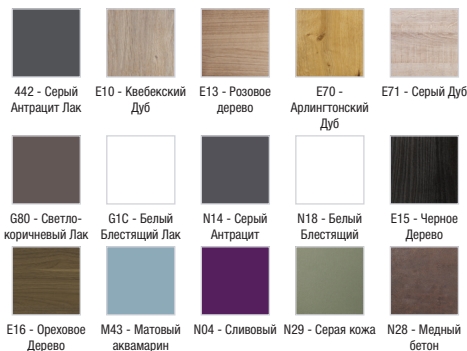

ЕВ984

Коллекция: ОБЩАЯ КАТЕГОРИЯ

Отделки*:

Общие характеристики:

Преимущества для конечного пользователя

- ДИЗАЙН: сдержанный и элегантный
- Идеальное покрытие: встроенные металлические ручки
- Оптимизированное хранение: 1 реверсивная дверца с механизмом "плавное закрывание", 3 внутренние полочки