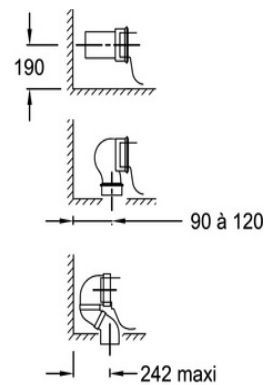

Преимущества при монтаже

- Быстрая установка : новые встроенные в унитаз скрытые крепления

Технические характеристики

- РАЗМЕРЫ (СМ): 67 x 37 см
- МАТЕРИАЛ: Огнеупорная керамика
- ВЕС: 30.1 кг
- УСТАНОВКА: Напольные

Продукты для комплектации

- E24048: Крышка-сиденье с микролифтом
- ETAC212: Бачок 3/6 л, с нижним подводом воды

Общая информация

: Напольный безбодковый унитаз, выпуск vario. UJAC102. Коллекция : CLÉO 1889. РАЗМЕРЫ (СМ): 67 x 37 см. ВЕС: 30.1 кг. МАТЕРИАЛ: Огнеупорная керамика. УСТАНОВКА: Напольные.