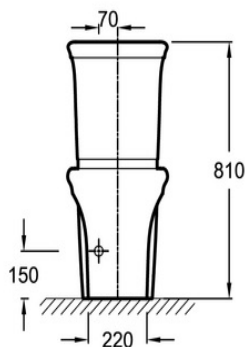

UJAC102

Коллекция : CLÉO 1889

Отделки*:

0 - Белый

Общие характеристики :

Преимущества для конечного пользователя

- Эстетика : коллекция в стиле ретро
- Простой уход : безбодковая чаша обеспечивает полный доступ ко всей поверхности
- Простой уход : внешняя часть чаши имеет плавные линии
- Комфорт : высота чаши 41 см

Преимущества при монтаже

- Быстрая установка : новые встроенные в унитаз скрытые крепления

Технические характеристики

- РАЗМЕРЫ (СМ): 67 x 37 см
- МАТЕРИАЛ: Огнеупорная керамика
- ВЕС: 30.1 кг
- УСТАНОВКА: Напольные

Продукты для комплектации

- E24048: Крышка-сиденье с микролифтом
- ETAC212: Бачок 3/6 л, с нижним подводом воды

Общая информация

: Напольный безбодковый унитаз, выпуск vario. UJAC102. Коллекция : CLÉO 1889. РАЗМЕРЫ (СМ): 67 x 37 см. ВЕС: 30.1 кг. МАТЕРИАЛ: Огнеупорная керамика. УСТАНОВКА: Напольные.