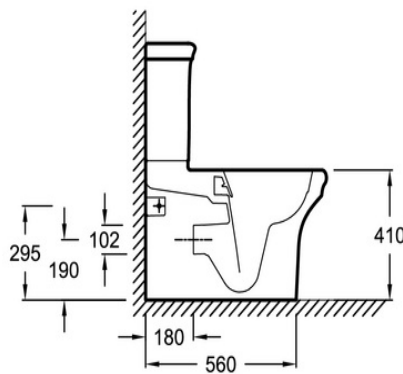

Преимущества при монтаже

- Быстрая установка : новые встроенные в унитаз скрытые крепления

Технические характеристики

- РАЗМЕРЫ (СМ): 67 x 37 см
- МАТЕРИАЛ: Огнеупорная керамика
- ВЕС: 30.1 кг
- УСТАНОВКА: Напольные

Продукты для комплектации

- E24048: Крышка-сиденье с микролифтом
- ETAC212: Бачок 3/6 л, с нижним подводом воды

Общая информация

: Напольный безбодковый унитаз, выпуск vario. UJAC102. Коллекция : CLÉO 1889. РАЗМЕРЫ (СМ): 67 x 37 см. ВЕС: 30.1 кг. МАТЕРИАЛ: Огнеупорная керамика. УСТАНОВКА: Напольные.