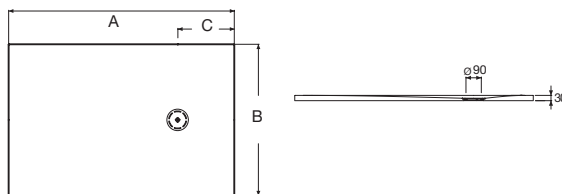

**Технические характеристики**

- **ВЕС :** 38 кг
- **НОРМЫ И ПРАВИЛА :** CE
- **DIAMÈTRE DE BONDE (CM) :** 90 мм
- **Дополнительно :** ультратонкий слив, пропускная способность 36 л/мин : E9A1364-CP

- **МАТЕРИАЛ :** N/A
- **FORME :** Прямоугольные
- **Гарантия 5 лет**

**Технический чертеж**

	A mm	B mm	C mm
E67000	900	700	300
E67001	1000	700	300
E67002	1100	700	350
E67003	1200	700	350
E67004	1300	700	350
E67005	1400	700	350
E67006	1500	700	350
E67007	1600	700	531
E67008	1700	700	631
E67009	1800	700	631
E67010	1900	700	731

	A mm	B mm	C mm
E67032	800	800	400
E67011	1000	800	300
E67012	1100	800	400
E67013	1200	800	400
E67014	1300	800	400
E67015	1400	800	400
E67016	1500	800	400
E67017	1600	800	531
E67018	1700	800	631
E67019	1800	800	731
E67020	1900	800	731

Спецификация продукта : Душевой поддон 120 x 90 см. E67023. Коллекция : SINGULIER. ВЕС : 38 кг. МАТЕРИАЛ : N/A. НОРМЫ И ПРАВИЛА : CE. FORME : Прямоугольные. DIAMÈTRE DE BONDE (CM) : 90 мм. Гарантия 5 лет. Дополнительно : ультратонкий слив, пропускная способность 36 л/мин : E9A1364-CP.