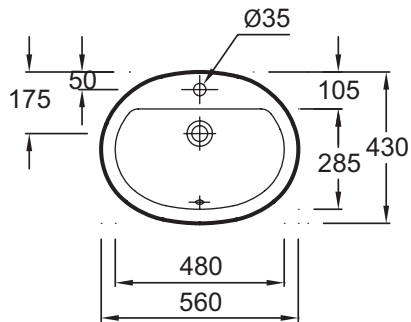

E1291

Collection : BRIVE

Principaux atouts :

Caractéristiques techniques

- DIMENSIONS : 56 x 43 cm
- MATÉRIAU : Céramique
- PERCEMENT ET PRÉ-PERCEMENT ROBINETTERIE : Percé 1 trou
- TROP-PLEIN : Avec trou de trop plein
- POIDS : 8,3 kg
- TYPE D'INSTALLATION : Encastré par-dessus
- PERCEMENT ROBINETTERIE : Percé 1 trou pour robinetterie
- PRODUIT INCLUS : (robinetterie non incluse)

Bénéfices consommateurs

- QUALITATIF : Excellent rapport qualité prix
- NETTOYAGE FACILITÉ : Angles doux pour un nettoyage simple et rapide

Dessin technique

Descriptif CCTP : Vasque à encastrer par-dessus 56 cm. E1291. Collection : BRIVE. DIMENSIONS : 56 x 43 cm. POIDS : 8,3 kg. MATÉRIAU : Céramique. TYPE D'INSTALLATION : Encastré par-dessus. PERCEMENT ET PRÉ-PERCEMENT ROBINETTERIE : Percé 1 trou. PERCEMENT ROBINETTERIE : Percé 1 trou pour robinetterie. TROP-PLEIN : Avec trou de trop plein. PRODUIT INCLUS : (robinetterie non incluse).