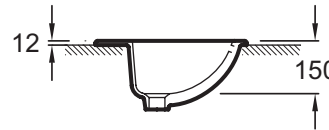

E1291

Collection : BRIVE

Principaux atouts :

Caractéristiques techniques

- DIMENSIONS : 56 x 43 cm
- MATÉRIAU : Céramique
- PERCEMENT ET PRÉ-PERCEMENT ROBINETTERIE : Percé 1 trou
- TROP-PLEIN : Avec trou de trop plein
- POIDS : 8,3 kg
- TYPE D'INSTALLATION : Encastré par-dessus
- PERCEMENT ROBINETTERIE : Percé 1 trou pour robinetterie
- PRODUIT INCLUS : (robinetterie non incluse)

Bénéfices consommateurs

- QUALITATIF : Excellent rapport qualité prix
- NETTOYAGE FACILITÉ : Angles doux pour un nettoyage simple et rapide

Dessin technique

Descriptif CCTP : Vasque à encastrer par-dessus 56 cm. E1291. Collection : BRIVE. DIMENSIONS : 56 x 43 cm. POIDS : 8,3 kg. MATÉRIAU : Céramique. TYPE D'INSTALLATION : Encastré par-dessus. PERCEMENT ET PRÉ-PERCEMENT ROBINETTERIE : Percé 1 trou. PERCEMENT ROBINETTERIE : Percé 1 trou pour robinetterie. TROP-PLEIN : Avec trou de trop plein. PRODUIT INCLUS : (robinetterie non incluse).