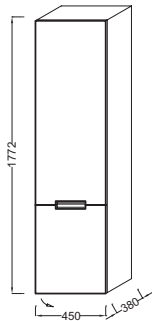

### Технические характеристики

- РАЗМЕРЫ (СМ): 45 x 38 x 177,20 см
- МАТЕРИАЛ: Лак
- МЕСТО ДЛЯ ХРАНЕНИЯ: 1 дверца с механизмом «плавное нажатие», 1 внутренний ящик, 1 выдвижной ящик с механизмом «плавное закрывание»
- МОДЕЛЬ: Правосторонняя
- РУЧКИ: Встроенные
- ВЕС: 44 кг
- ТИП УСТАНОВКИ: Подвесная
- РЕШЕНИЕ ХРАНЕНИЯ: Дверцы
- ДОПОЛНИТЕЛЬНЫЙ МОДУЛЬ: Подвесные колонны
- ВНУТРЕННЯЯ СИСТЕМА ХРАНЕНИЯ: 1 внутренний ящичек, 2 фиксированные полочки и 1 внутренний органайзер

### Технический чертёж

Спецификация продукта: Подвесная колонна 45 см, шарниры справа. EB1141D. Коллекция: REVE. РАЗМЕРЫ (СМ): 45 x 38 x 177,20 см. ВЕС: 44 кг. МАТЕРИАЛ: Лак. ТИП УСТАНОВКИ: Подвесная. МЕСТО ДЛЯ ХРАНЕНИЯ: 1 дверца с механизмом «плавное нажатие», 1 внутренний ящик, 1 выдвижной ящик с механизмом «плавное закрывание». РЕШЕНИЕ ХРАНЕНИЯ: Дверцы. МОДЕЛЬ: Правосторонняя. ДОПОЛНИТЕЛЬНЫЙ МОДУЛЬ: Подвесные колонны. РУЧКИ: Встроенные. ВНУТРЕННЯЯ СИСТЕМА ХРАНЕНИЯ: 1 внутренний ящичек, 2 фиксированные полочки и 1 внутренний органайзер.