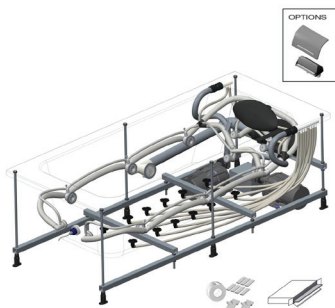

**E5BC2230**

**Коллекция:** ODEON UP

**Отделки\*:**

00 - Белый

**Общие характеристики:**

**Технические характеристики**

- **РАЗМЕРЫ (CM):** 160 x 75 см
- **ТИПЫ МАССАЖА:** 3 бодрящие/расслабляющие массажные программы на Ваш выбор: Silence, Tonic и Relax
- **ИНЖЕКТОРЫ:** 12 невидимых воздушных инжекторов: Эксклюзивная запатентованная технология, простая в эксплуатации, комфортная и бесшумная.
- **Панель управления с подсветкой, 5 кнопок:** простая в использовании, одна кнопка = одна программа массажа
- **Комплект звукоизоляции и Silence box** для бесшумного гидромассажа
- **МАТЕРИАЛ:** Акрил
- **ФОРСУНКИ:** 6 боковых поворотных форсунок, 4 спинные мини-форсунки, 2 мини-форсунки для массажа стоп: скрытая установка для сдержанного, эстетичного внешнего вида.
- **ТИП ГИДРОМАССАЖНОЙ ВАННЫ:** Прямоугольные ванны
- **1 светодиодная лампочка** с высоким уровнем яркости
- **Подголовник с функцией "водопада"** для расслабления мышц шеи: (добавьте "-М" к коду модели "-00")

**Продукты для комплектации**

- E6D015: Ультратонкий слив
- E70174: Автоматический слив-перелив (1м)

**Общая информация**

\*В зависимости от конфигурации компьютера или настроек принтера, технических факторов и характеристик, цвета, которые Вы видите могут не полностью соответствовать настоящим цветам и являются схематическими.