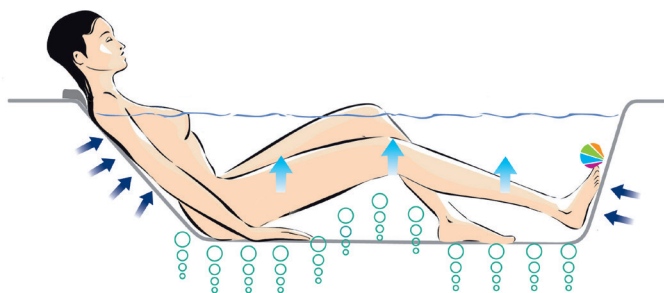

**E5BC2230**

**Коллекция:** ODEON UP

**Отделки\*:**

00 - Белый

**Общие характеристики:**

**Технические характеристики**

- **РАЗМЕРЫ (CM):** 160 x 75 см
- **ТИПЫ МАССАЖА:** 3 бодрящие/расслабляющие массажные программы на Ваш выбор: Silence, Tonic и Relax
- **ИНЖЕКТОРЫ:** 12 невидимых воздушных инжекторов: Эксклюзивная запатентованная технология, простая в эксплуатации, комфортная и бесшумная.
- **Панель управления с подсветкой, 5 кнопок:** простая в использовании, одна кнопка = одна программа массажа
- **Комплект звукоизоляции и Silence box** для бесшумного гидромассажа
- **МАТЕРИАЛ:** Акрил
- **ФОРСУНКИ:** 6 боковых поворотных форсунок, 4 спинные мини-форсунки, 2 мини-форсунки для массажа стоп: скрытая установка для сдержанного, эстетичного внешнего вида.
- **ТИП ГИДРОМАССАЖНОЙ ВАННЫ:** Прямоугольные ванны
- **1 светодиодная лампочка** с высоким уровнем яркости
- **Подголовник с функцией "водопада"** для расслабления мышц шеи: (добавьте "-М" к коду модели "-00")

**Продукты для комплектации**

- E6D015: Ультратонкий слив
- E70174: Автоматический слив-перелив (1м)

**Общая информация**

\*В зависимости от конфигурации компьютера или настроек принтера, технических факторов и характеристик, цвета, которые Вы видите могут не полностью соответствовать настоящим цветам и являются схематическими.