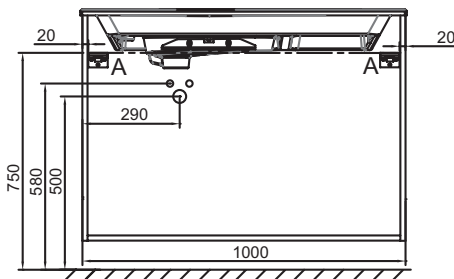

Технические характеристики

- РАЗМЕРЫ (СМ): 100 x 50,80 x 73,90 см
- МАТЕРИАЛ: Лак или меламин
- ВЕС: 49,7 кг
- ТИП УСТАНОВКИ: Подвесная

Продукты для комплектации

- EB2564: Раковина-столешница из матового стекла 101 см
- EXAU112-Z: Раковина-столешница 100 см под мебель

Технический чертеж

Спецификация продукта: Мебель для раковины-столешницы 100 см, 3 ящика. EB2534-R5. Коллекция: ODEON RIVE GAUCHE. РАЗМЕРЫ (СМ): 100 x 50,80 x 73,90 см. ВЕС: 49,7 кг. МАТЕРИАЛ: Лак или меламин. ТИП УСТАНОВКИ: Подвесная.