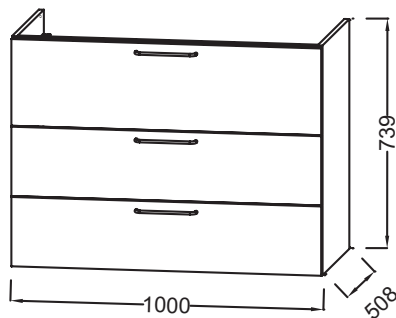

Технические характеристики

- РАЗМЕРЫ (СМ): 100 x 50,80 x 73,90 см
- МАТЕРИАЛ: Лак или меламин
- ВЕС: 49,7 кг
- ТИП УСТАНОВКИ: Подвесная

Продукты для комплектации

- EB2564: Раковина-столешница из матового стекла 101 см
- EXAU112-Z: Раковина-столешница 100 см под мебель

Технический чертеж

Спецификация продукта: Мебель для раковины-столешницы 100 см, 3 ящика. EB2534-R5. Коллекция: ODEON RIVE GAUCHE. РАЗМЕРЫ (СМ): 100 x 50,80 x 73,90 см. ВЕС: 49,7 кг. МАТЕРИАЛ: Лак или меламин. ТИП УСТАНОВКИ: Подвесная.