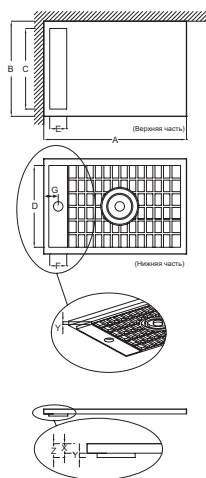

**E66514**

**Коллекция:** FLIGHT NEUS

**Отделки\*:**

00 - Белый

**Общие характеристики:**

**Преимущества для конечного пользователя**

- Дизайн: оптимизирован для полноценного доступа
- Небольшой наклон: обеспечивает полноценный отвод воды
- Персонализация: акриловая заглушка, 4 цветовых решения

**Преимущества при монтаже**

- Прочный материал: Легче, чем керамика, тяжелее, чем акрил

**Технические характеристики**

- РАЗМЕРЫ (СМ): 120 x 90 x 4 см
- МАТЕРИАЛ: Flight (композит+акрил)
- РИСУНОК ПОВЕРХНОСТИ: Гладкая

- ВЕС: 33 кг
- ФОРМА: Прямоугольные
- Гарантия 10 лет

**Связанные продукты**

- E78168
- E9A1364

**Технический чертёж**

Mm	A	B	C (Верхняя часть)	D (Нижняя часть)	E (Верхняя часть)	F (Нижняя часть)	G	Y
E66510	800	800	678	688	143	159	106	18
E66511	900	900	778	790	143	159	106	16
E66517	1000	700	578	591	143	159	106	11
E66512	1000	800	678	688	143	159	106	18
E66550	1000	900	778	790	143	159	106	16
E66518	1200	700	578	591	143	159	106	11
E66513	1200	800	678	688	143	159	106	18
E66514	1200	900	778	790	143	159	106	16
E66551	1200	1000	778	790	143	159	106	16
E66552	1400	700	778	790	143	159	106	16
E66515	1400	800	578	591	143	159	106	18
E66516	1400	900	778	790	143	159	106	11
E66553	1400	1000	778	790	143	159	106	16
E66519	1500	800	678	688	143	159	106	18
E66520	1600	800	678	688	143	159	106	18
E66521	1600	900	778	790	143	159	106	16
E66522	1700	800	678	688	143	159	106	18
E66523	1800	800	678	688	143	159	106	18

Ширина душевого поддона (мм)	X	Y	Z
700	40	11	51
800	40	18	58
900	40	16	56

Спецификация продукта: Белый прямоугольный душевой поддон из материала, 120 x 90 см. E66514. Коллекция: FLIGHT NEUS. РАЗМЕРЫ (СМ): 120 x 90 x 4 см. ВЕС: 33 кг. МАТЕРИАЛ: Flight (композит+акрил). ФОРМА: Прямоугольные. РИСУНОК ПОВЕРХНОСТИ: Гладкая. Гарантия 10 лет.