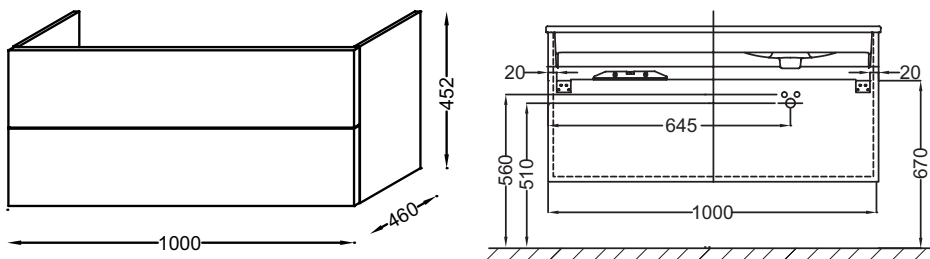

Технические характеристики

- **РАЗМЕРЫ (СМ):** 100 x 46 x 45,20 см
- **МАТЕРИАЛ:** Лак или меламин
- **МЕСТО ДЛЯ ХРАНЕНИЯ:** 2 выдвижных ящика с механизмом «плавное закрывание»
- **МОДЕЛЬ:** Левосторонняя
- **УСТАНОВКА РАКОВИНЫ-СТОЛЕШНИЦЫ:** Раковина слева
- **ФИКСАЦИЯ:** Установщику понадобится набор крепежей для монтажа на стену
- **ВЕС:** 27 кг
- **НОРМЫ И ПРАВИЛА:** NF
- **РЕШЕНИЕ ХРАНЕНИЯ:** Выдвижные ящики
- **ПРОДУКТ В КОМПЛЕКТЕ:** (смеситель и раковина заказываются отдельно)
- **РУЧКИ:** Изогнутая ручка

Связанные продукты

- EB322: Комплект ножек 38 см

Технический чертеж

Спецификация продукта: Мебель для раковины-столешницы 100 см, под левостороннюю раковину. EB2075-R1. Коллекция: VOX. РАЗМЕРЫ (СМ): 100 x 46 x 45,20 см. ВЕС: 27 кг. МАТЕРИАЛ: Лак или меламин. НОРМЫ И ПРАВИЛА: NF. МЕСТО ДЛЯ ХРАНЕНИЯ: 2 выдвижных ящика с механизмом «плавное закрывание». РЕШЕНИЕ ХРАНЕНИЯ: Выдвижные ящики. МОДЕЛЬ: Левосторонняя. ПРОДУКТ В КОМПЛЕКТЕ: (смеситель и раковина заказываются отдельно). УСТАНОВКА РАКОВИНЫ-СТОЛЕШНИЦЫ: Раковина слева. РУЧКИ: Изогнутая ручка. ФИКСАЦИЯ: Установщику понадобится набор крепежей для монтажа на стену.