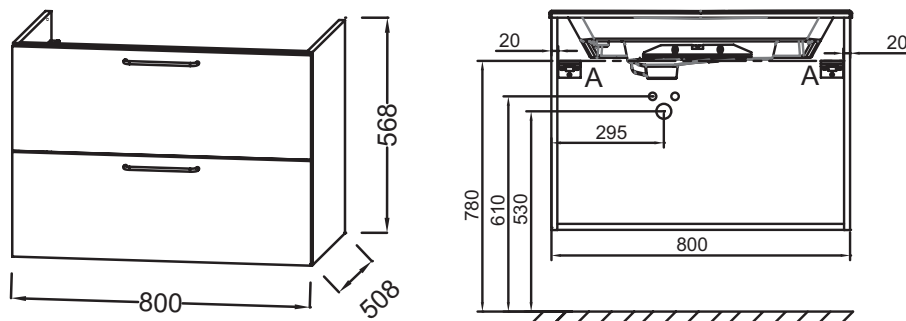

- ЗВУКОВОЙ КОМФОРТ : Ящики мебели оснащены доводчиками
- ИДЕАЛЬНОЕ ПОКРЫТИЕ : Широкий выбор отделок

Преимущества при монтаже

- ПРОСТОЙ МОНТАЖ : Сборная мебель

Технические характеристики

- РАЗМЕРЫ (СМ): 80 x 50,80 x 56,80 см
- МАТЕРИАЛ: Лак или меламин
- РЕШЕНИЕ ХРАНЕНИЯ: Выдвижные ящики
- ВНУТРЕННЯЯ ОТДЕЛКА: Серый
- РЕКОМЕНДОВАННЫЙ СМЕСИТЕЛЬ: Смесители Odeon Rive Gauche гармонично сочетаются с ручками и ножками мебели, а также с рамой зеркала

- ВЕС: 32 кг
- ТИП УСТАНОВКИ: Подвесная
- РУЧКИ: Стильная ручка в 5 цветах на выбор
- ФИКСАЦИЯ: Установщику понадобится набор крепежей для монтажа на стену

Продукты для комплектации

- EB2562: Раковина-столешница из матового стекла 81 см
- EXAW112-Z: Раковина-столешница 80 см под мебель

Технический чертёж

Спецификация продукта: Мебель для раковины-столешницы 80 см, 2 ящика, ручки Хром. EB2522-R5. Коллекция: ODEON RIVE GAUCHE. РАЗМЕРЫ (СМ): 80 x 50,80 x 56,80 см. ВЕС: 32 кг. МАТЕРИАЛ: Лак или меламин. ТИП УСТАНОВКИ: Подвесная. РЕШЕНИЕ ХРАНЕНИЯ: Выдвижные ящики. РУЧКИ: Стильная ручка в 5 цветах на выбор. ВНУТРЕННЯЯ ОТДЕЛКА: Серый. ФИКСАЦИЯ: Установщику понадобится набор крепежей для монтажа на стену. РЕКОМЕНДОВАННЫЙ СМЕСИТЕЛЬ: Смесители Odeon Rive Gauche гармонично сочетаются с ручками и ножками мебели, а также с рамой зеркала.