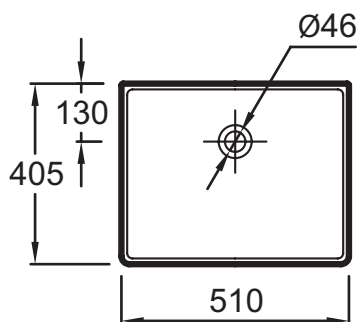

**EVH001**

**Коллекция:** DELTA

**Отделки\*:**

00 - Белый

**Общие характеристики:**

### Технические характеристики

- РАЗМЕРЫ (СМ): 51 x 40,50 см
- МАТЕРИАЛ: Керамика
- ОТВЕРСТИЯ ДЛЯ СВЕРЛЕНИЯ: Без отверстия для смесителя
- ГЛАДКАЯ / НЕГЛАДКАЯ НИЖНЯЯ ПОВЕРХНОСТЬ: 0
- КОЛИЧЕСТВО РАКОВИН В СТОЛЕШНИЦЕ: 0
- РЕКОМЕНДОВАННЫЙ СИФОН: 0
- Без переливного отверстия
- ВЕС: 13 кг
- ТИП УСТАНОВКИ: Накладные
- УСТАНОВКА: 0
- ОТВЕРСТИЕ ПЕРЕЛИВА: Без отверстия перелива
- ПРОДУКТ В КОМПЛЕКТЕ: 0
- РЕКОМЕНДОВАННЫЙ СМЕСИТЕЛЬ: 0

### Общая информация

Спецификация продукта: Раковина 51 x 40,5 см на столешницу, с фронтальной панелью. EVH001. Коллекция: DELTA. РАЗМЕРЫ (СМ): 51 x 40,50 см. ВЕС: 13 кг. МАТЕРИАЛ: Керамика. ТИП УСТАНОВКИ: Накладные. ОТВЕРСТИЯ ДЛЯ СВЕРЛЕНИЯ: Без отверстия для смесителя. УСТАНОВКА: 0. ГЛАДКАЯ / НЕГЛАДКАЯ НИЖНЯЯ ПОВЕРХНОСТЬ: 0. ОТВЕРСТИЕ ПЕРЕЛИВА: Без отверстия перелива. КОЛИЧЕСТВО РАКОВИН В СТОЛЕШНИЦЕ: 0. ПРОДУКТ В КОМПЛЕКТЕ: 0. РЕКОМЕНДОВАННЫЙ СИФОН: 0. РЕКОМЕНДОВАННЫЙ СМЕСИТЕЛЬ: 0. Без переливного отверстия.