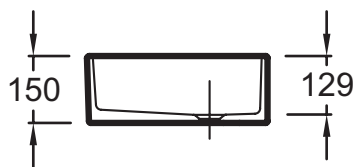

**EVH001**

**Коллекция:** DELTA

**Отделки\*:**

00 - Белый

**Общие характеристики:**

### Технические характеристики

- РАЗМЕРЫ (СМ): 51 x 40,50 см
- МАТЕРИАЛ: Керамика
- ОТВЕРСТИЯ ДЛЯ СВЕРЛЕНИЯ: Без отверстия для смесителя
- ГЛАДКАЯ / НЕГЛАДКАЯ НИЖНЯЯ ПОВЕРХНОСТЬ: 0
- КОЛИЧЕСТВО РАКОВИН В СТОЛЕШНИЦЕ: 0
- РЕКОМЕНДОВАННЫЙ СИФОН: 0
- Без переливного отверстия
- ВЕС: 13 кг
- ТИП УСТАНОВКИ: Накладные
- УСТАНОВКА: 0
- ОТВЕРСТИЕ ПЕРЕЛИВА: Без отверстия перелива
- ПРОДУКТ В КОМПЛЕКТЕ: 0
- РЕКОМЕНДОВАННЫЙ СМЕСИТЕЛЬ: 0

### Общая информация

Спецификация продукта: Раковина 51 x 40,5 см на столешницу, с фронтальной панелью. EVH001. Коллекция: DELTA. РАЗМЕРЫ (СМ): 51 x 40,50 см. ВЕС: 13 кг. МАТЕРИАЛ: Керамика. ТИП УСТАНОВКИ: Накладные. ОТВЕРСТИЯ ДЛЯ СВЕРЛЕНИЯ: Без отверстия для смесителя. УСТАНОВКА: 0. ГЛАДКАЯ / НЕГЛАДКАЯ НИЖНЯЯ ПОВЕРХНОСТЬ: 0. ОТВЕРСТИЕ ПЕРЕЛИВА: Без отверстия перелива. КОЛИЧЕСТВО РАКОВИН В СТОЛЕШНИЦЕ: 0. ПРОДУКТ В КОМПЛЕКТЕ: 0. РЕКОМЕНДОВАННЫЙ СИФОН: 0. РЕКОМЕНДОВАННЫЙ СМЕСИТЕЛЬ: 0. Без переливного отверстия.