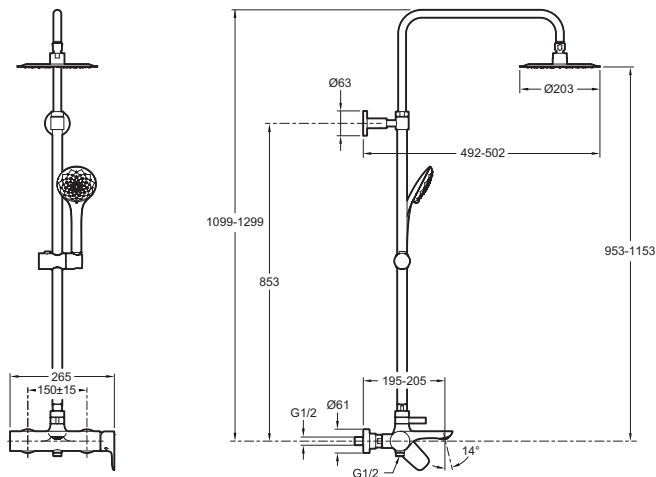

E97825RU-4

Коллекция: ALEO

Отделки*:

CP - Хром

Общие характеристики:

Преимущества для конечного пользователя

- КОМФОРТ : Точная регулировка воды и стабильность температурного режима. Быстрая регулировка температуры воды.
- БЕЗОПАСНОСТЬ : Максимальная температура 50 градусов, мгновенная блокировка подачи воды в случае отключения холодной воды.
- Гигиена : Обратный клапан для предотвращения переливания воды между выходами
- ЭКОНОМИЯ ВОДЫ : Ограничение напора воды верхнего и ручного душа до 10 л/мин, смесителя для ванной - до 19 л/мин
- НАСЛАЖДЕНИЕ : Широкий душ обеспечивает отличный поток на все тело.

Технические характеристики

- РАЗМЕРЫ (СМ) : 20 x 20 см
- ТИП УСТАНОВКИ : Крепление к стене
- ОДНОРЫЧАЖНЫЙ СМЕСИТЕЛЬ : Термостатический
- ПЕРЕКЛЮЧАТЕЛЬ : Встраиваемый
- РЕГУЛИРОВКА : Регулируемая высота колонны
- МАТЕРИАЛ : Металл
- НАЛИЧИЕ СМЕСИТЕЛЯ : СО СМЕСИТЕЛЕМ
- ФОРМА ВЕРХНЕГО ДУША : КРУГЛЫЙ
- ТИП ШЛАНГА : Нескручивающийся

Технический чертёж

Спецификация продукта : Колонна для ванны и душа со стандартным смесителем. E97825RU-4. Коллекция : ALEO. РАЗМЕРЫ (СМ) : 20 x 20 см. МАТЕРИАЛ : Металл. ТИП УСТАНОВКИ : Крепление к стене. НАЛИЧИЕ СМЕСИТЕЛЯ : СО СМЕСИТЕЛЕМ. ОДНОРЫЧАЖНЫЙ СМЕСИТЕЛЬ : Термостатический. ФОРМА ВЕРХНЕГО ДУША : КРУГЛЫЙ. ПЕРЕКЛЮЧАТЕЛЬ : Встраиваемый. ТИП ШЛАНГА : Нескручивающийся. РЕГУЛИРОВКА : Регулируемая высота колонны.