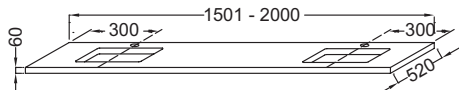

Технический чертёж

Преимущества при монтаже

- **С ВЫРЕЗАМИ:** Для раковин Reve E4819
- **НАДЕЖНОСТЬ:** Водоотталкивающее покрытие

- **ВЕС:** 30 кг
- **ТИП УСТАНОВКИ:** Подвесная
- **УСТАНОВКА РАКОВИНЫ-СТОЛЕШНИЦЫ:** 35 см от края
- **РЕКОМЕНДОВАННЫЙ СМЕСИТЕЛЬ:** Смесители Stance - элегантность и легкость
- **УСТАНОВКА БЕЗ МЕБЕЛИ ПОД СТОЛЕШНИЦЕЙ:** 2 набора кронштейнов EB509 (в 1 наборе - пара кронштейнов) или 1 набор EB509 и полотенцедержатели EB507
- У этой коллекции нет опции "Отделка лака на выбор"

Связанные продукты

- E78291: Декоративный слив с регулируемой высотой
- EB508: Комплект металлических кромок