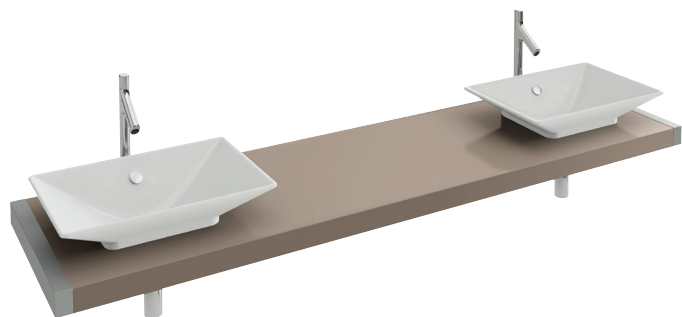

EB55-XXXX

Коллекция: PARALLEL

Отделки*:

E10 - Квебекский
Дуб

N18 - Белый
Блестящий

Общие характеристики:

Преимущества для конечного пользователя

- **РАЗМЕР ПОД ЗАКАЗ:** широкий выбор размеров от 1501 до 2000 мм
- **АКСЕССУАРЫ:** матовый металл и дополнительная возможность хранения

Технические характеристики

- **РАЗМЕРЫ (СМ):** 150,10 x 52 x 6 см
- **МАТЕРИАЛ:** ДСП Меламин
- **ПРОДУКТ В КОМПЛЕКТЕ:** (смеситель, раковина и набор креплений заказываются отдельно)
- **ФИКСАЦИЯ:** Установщику понадобится набор крепежей для монтажа на стену
- **ВЫБОР РАЗМЕРА:** Нужно заменить XXXX желаемым размером
- **УСТАНОВКА С МЕБЕЛЮ ПОД СТОЛЕШНИЦЕЙ:** Нужно три кронштейна из наборов EB509 (в 1 наборе - пара кронштейнов) или 1 набор EB509 и полотенцедержатели EB507

Продукты для комплектации

- EB507: Полотенцедержатель
- EB509: Кронштейны для столешницы

Технический чертёж

Преимущества при монтаже

- **С ВЫРЕЗАМИ:** Для раковин Reve E4819
- **НАДЕЖНОСТЬ:** Водоотталкивающее покрытие

- **ВЕС:** 30 кг
- **ТИП УСТАНОВКИ:** Подвесная
- **УСТАНОВКА РАКОВИНЫ-СТОЛЕШНИЦЫ:** 35 см от края
- **РЕКОМЕНДОВАННЫЙ СМЕСИТЕЛЬ:** Смесители Stance - элегантность и легкость
- **УСТАНОВКА БЕЗ МЕБЕЛИ ПОД СТОЛЕШНИЦЕЙ:** 2 набора кронштейнов EB509 (в 1 наборе - пара кронштейнов) или 1 набор EB509 и полотенцедержатели EB507
- У этой коллекции нет опции "Отделка лака на выбор"