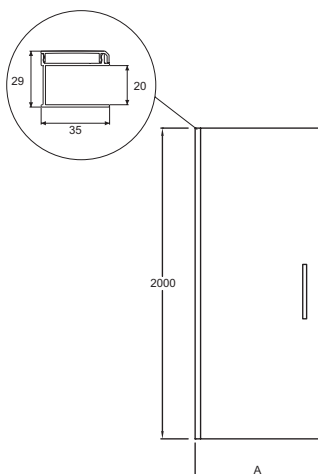

### Преимущества при монтаже

- Простая установка: регулировка по стене 18 мм

### Технические характеристики

- РАЗМЕРЫ (CM) : 200 x 90 см
- МАТЕРИАЛ : Прозрачное стекло
- LARGEUR DE PASSAGE EN CM : 75
- TYPE DE PAROI : Реверсивные
- Водонепроницаемость: магниты на раме для надежного закрывания двери, хромированный порожек для более надежной установки
- ВЕС : 32 кг
- ТИП УСТАНОВКИ : Установка в нишу
- ÉPAISSEUR DE VERRE EN MM : 6
- CONFIGURATION : Закрытое пространство

### Технический чертёж

	E22T80	E22T90
Mm	800	900
A mini/maxi	764 / 800	864 / 900
C	709	809

Спецификация продукта : Распашная дверь 200 x 90 см. E22T90. Коллекция : CONTRA. РАЗМЕРЫ (CM) : 200 x 90 см. ВЕС : 32 кг. МАТЕРИАЛ : Прозрачное стекло. ТИП УСТАНОВКИ : Установка в нишу. LARGEUR DE PASSAGE EN CM : 75. ÉPAISSEUR DE VERRE EN MM : 6. TYPE DE PAROI : Реверсивные. CONFIGURATION : Закрытое пространство. Водонепроницаемость: магниты на раме для надежного закрывания двери, хромированный порожек для более надежной установки.