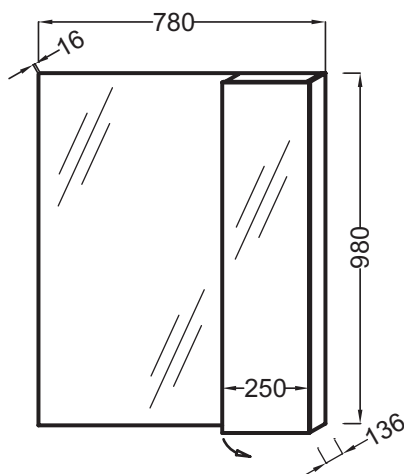

### Технические характеристики

- РАЗМЕРЫ (СМ): 78 x 13,60 x 98 см
- МЕСТО ДЛЯ ХРАНЕНИЯ: Дверца с механизмом "плавное закрывание"
- ВНУТРЕННЯЯ СИСТЕМА ХРАНЕНИЯ: 3 фиксированные полочки
- В качестве опции: светодиодная подсветка
- ВЕС: 18 кг
- РЕШЕНИЕ ХРАНЕНИЯ: Дверцы
- РЕКОМЕНДОВАННЫЙ СМЕСИТЕЛЬ: Смесители Talan - современный дизайн

### Технический чертёж

Спецификация продукта: Зеркало 78 см с полками. EB1336. Коллекция: SOPRANO. РАЗМЕРЫ (СМ): 78 x 13,60 x 98 см. ВЕС: 18 кг. МЕСТО ДЛЯ ХРАНЕНИЯ: Дверца с механизмом "плавное закрывание". РЕШЕНИЕ ХРАНЕНИЯ: Дверцы. ВНУТРЕННЯЯ СИСТЕМА ХРАНЕНИЯ: 3 фиксированные полочки. РЕКОМЕНДОВАННЫЙ СМЕСИТЕЛЬ: Смесители Talan - современный дизайн. В качестве опции: светодиодная подсветка.