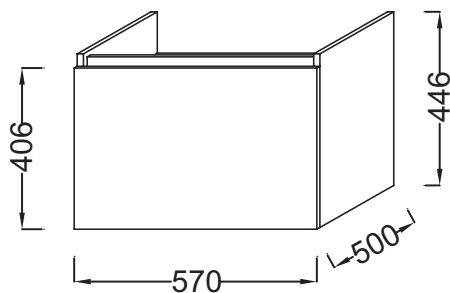

**EB514**

**Коллекция:** PARALLEL

**Отделки\*:**

E10 - Квебекский  
Дуб

N18 - Белый  
Блестящий

N03 - Глубокий  
Синий

**Общие характеристики:**

### Технические характеристики

- РАЗМЕРЫ (СМ): 57 x 50 x 44,60 см
- МАТЕРИАЛ: ДСП Меламин
- МЕСТО ДЛЯ ХРАНЕНИЯ: 1 выдвижной ящик с механизмом «плавное закрывание»
- РУЧКИ: Встроенная ручка
- ВЕС: 17 кг
- ТИП УСТАНОВКИ: Подвесная
- РЕШЕНИЕ ХРАНЕНИЯ: Выдвижные ящики
- Лаковое покрытие недоступно для этой коллекции

### Технический чертёж

Спецификация продукта: Тумба подвесная 57 см. EB514. Коллекция: PARALLEL. РАЗМЕРЫ (СМ): 57 x 50 x 44,60 см. ВЕС: 17 кг. МАТЕРИАЛ: ДСП Меламин. ТИП УСТАНОВКИ: Подвесная. МЕСТО ДЛЯ ХРАНЕНИЯ: 1 выдвижной ящик с механизмом «плавное закрывание». РЕШЕНИЕ ХРАНЕНИЯ: Выдвижные ящики. РУЧКИ: Встроенная ручка. Лаковое покрытие недоступно для этой коллекции.