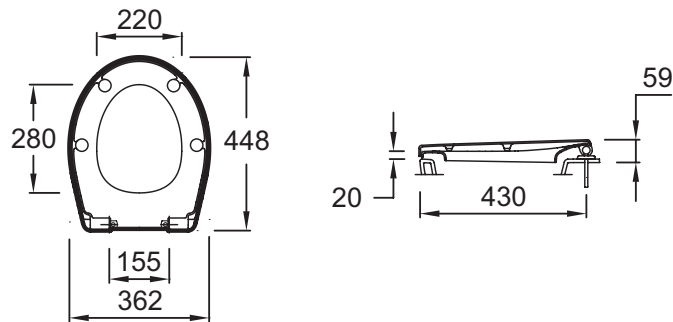

Технические характеристики

- РАЗМЕРЫ (СМ) : 44.80 x 36.20
- МАТЕРИАЛ : Термодюр
- Шарниры из нержавеющей стали
- ВЕС : 1.9 кг
- TYPE D'ABATTANT : Съемная с механизмом "плавное опускание"

Общая информация

Спецификация продукта : Крышка-сиденье из термодюра. E70021. Коллекция : PATIO. РАЗМЕРЫ (СМ) : 44.80 x 36.20 см. ВЕС : 1.9 кг. МАТЕРИАЛ : Термодюр. TYPE D'ABATTANT : Съемная с механизмом "плавное опускание". Шарниры из нержавеющей стали.