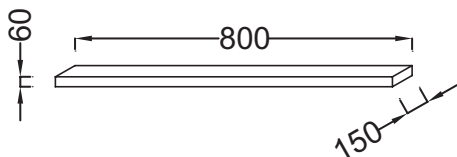

EB501

Коллекция: PARALLEL

Отделки*:

E10 - Квебекский
Дуб

N18 - Белый
Блестящий

Преимущества для конечного пользователя

- Скрытые крепежи

Технические характеристики

- РАЗМЕРЫ (СМ): 80 x 15 x 6 см
- ДОПОЛНИТЕЛЬНЫЙ МОДУЛЬ: Полки
- ВЕС: 4,5 кг
- ФИКСАЦИЯ: Невидимые крепежи

Технический чертеж

Спецификация продукта: Полочка 80 см. EB501. Коллекция: PARALLEL. РАЗМЕРЫ (СМ): 80 x 15 x 6 см. ВЕС: 4,5 кг. ДОПОЛНИТЕЛЬНЫЙ МОДУЛЬ: Полки. ФИКСАЦИЯ: Невидимые крепежи.