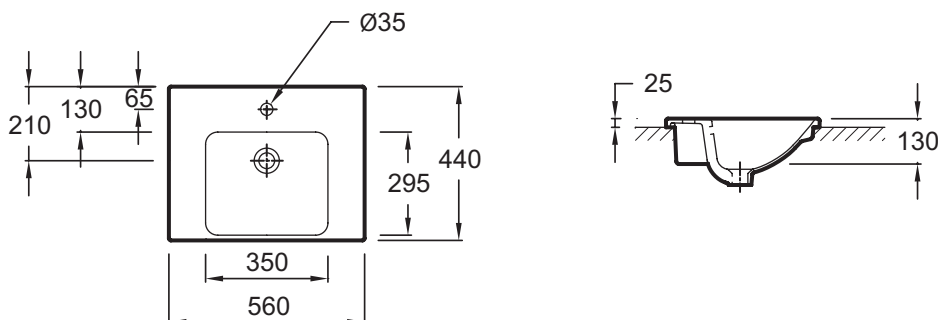

E4756

Коллекция: ODEON UP

Отделка*:

00 - Белый

Общие характеристики:

Преимущества для конечного пользователя

- **Дизайн:** Благодаря своей утонченности и изяществу, энергичная и практичная коллекция Odeon Up придется по душе всей семье
- **Комфорт:** Глубокая, широкая раковина
- **Функциональность:** Широкая боковая поверхность для принадлежностей
- **Облегченная очистка:** Мягкие углы для быстрого и легкого ухода

Технические характеристики

- **Размеры (см):** 56 x 44 см
- **Разметка сверления отверстия для смесителя:** 1 отверстие для смесителя
- **Вес:** 12,5 кг
- **Рекомендуемые смесители:** Aleo, стильный и широкий ассортимент

Связанные продукты

- E78291: Декоративный слив с регулируемой высотой
- E78297: Хромированный бутылочный сифон

Общая информация

Спецификация продукта: Раковина 56 x 44 см. E4756. Коллекция: ODEON UP. Размеры (см): 56 x 44 см. Вес: 12,5 кг. Разметка сверления отверстия для смесителя: 1 отверстие для смесителя. Рекомендуемые смесители: Aleo, стильный и широкий ассортимент.