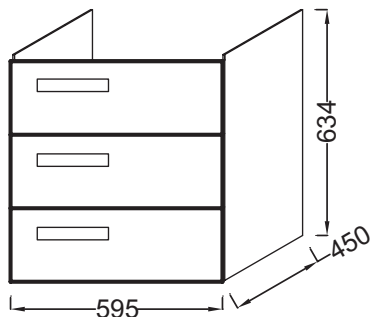

Технические характеристики

- РАЗМЕРЫ (СМ): 59,50 x 45 x 63,40 см
- МАТЕРИАЛ: Лак или меламин
- РЕШЕНИЕ ХРАНЕНИЯ: Выдвижные ящики
- ФИКСАЦИЯ: Установщику понадобится набор крепежей для монтажа на стену
- ВЕС: 40 кг
- МЕСТО ДЛЯ ХРАНЕНИЯ: 3 выдвижных ящика с механизмом «плавное закрывание»
- ПРОДУКТ В КОМПЛЕКТЕ: (смеситель, раковину и крепеж нужно заказывать отдельно)
- РЕКОМЕНДОВАННЫЙ СМЕСИТЕЛЬ: Смесители Stance - элегантность и легкость

Технический чертёж

Спецификация продукта: Мебель для раковины-столешницы 60 см, 3 выдвижных ящика. EB1307. Коллекция: RYTHMIK. РАЗМЕРЫ (СМ): 59,50 x 45 x 63,40 см. ВЕС: 40 кг. МАТЕРИАЛ: Лак или меламин. МЕСТО ДЛЯ ХРАНЕНИЯ: 3 выдвижных ящика с механизмом «плавное закрывание». РЕШЕНИЕ ХРАНЕНИЯ: Выдвижные ящики. ПРОДУКТ В КОМПЛЕКТЕ: (смеситель, раковину и крепеж нужно заказывать отдельно). ФИКСАЦИЯ: Установщику понадобится набор крепежей для монтажа на стену. РЕКОМЕНДОВАННЫЙ СМЕСИТЕЛЬ: Смесители Stance - элегантность и легкость.