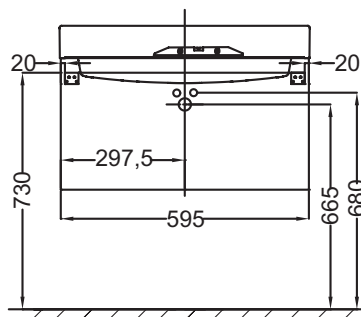

Технические характеристики

- РАЗМЕРЫ (СМ): 59,50 x 45 x 63,40 см
- МАТЕРИАЛ: Лак или меламин
- РЕШЕНИЕ ХРАНЕНИЯ: Выдвижные ящики
- ФИКСАЦИЯ: Установщику понадобится набор крепежей для монтажа на стену
- ВЕС: 40 кг
- МЕСТО ДЛЯ ХРАНЕНИЯ: 3 выдвижных ящика с механизмом «плавное закрывание»
- ПРОДУКТ В КОМПЛЕКТЕ: (смеситель, раковину и крепеж нужно заказывать отдельно)
- РЕКОМЕНДОВАННЫЙ СМЕСИТЕЛЬ: Смесители Stance - элегантность и легкость

Технический чертёж

Спецификация продукта: Мебель для раковины-столешницы 60 см, 3 выдвижных ящика. EB1307. Коллекция: RYTHMIK. РАЗМЕРЫ (СМ): 59,50 x 45 x 63,40 см. ВЕС: 40 кг. МАТЕРИАЛ: Лак или меламин. МЕСТО ДЛЯ ХРАНЕНИЯ: 3 выдвижных ящика с механизмом «плавное закрывание». РЕШЕНИЕ ХРАНЕНИЯ: Выдвижные ящики. ПРОДУКТ В КОМПЛЕКТЕ: (смеситель, раковину и крепеж нужно заказывать отдельно). ФИКСАЦИЯ: Установщику понадобится набор крепежей для монтажа на стену. РЕКОМЕНДОВАННЫЙ СМЕСИТЕЛЬ: Смесители Stance - элегантность и легкость.