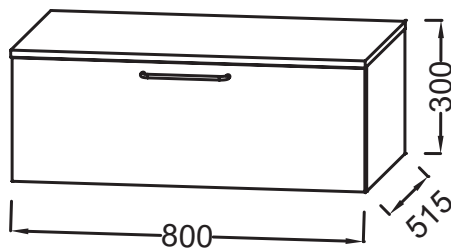

Технические характеристики

- РАЗМЕРЫ (СМ): 80 x 51,50 x 30 см
- МАТЕРИАЛ: Лак или меламин
- РЕШЕНИЕ ХРАНЕНИЯ: Выдвижные ящики
- РУЧКИ: Стильная ручка в 5 цветах на выбор
- ФИКСАЦИЯ: Установщику понадобится набор крепежей для монтажа на стену

Преимущества при монтаже

- ПРОСТОЙ МОНТАЖ : Сборная мебель

- ВЕС: 22,7 кг
- ТИП УСТАНОВКИ: Подвесная
- ДОПОЛНИТЕЛЬНЫЙ МОДУЛЬ: Тумба
- ВНУТРЕННЯЯ ОТДЕЛКА: Серый

Технический чертёж

Спецификация продукта: Тумба 80 см, 1 ящик. EB2538-RX. Коллекция: ODEON RIVE GAUCHE. РАЗМЕРЫ (СМ): 80 x 51,50 x 30 см. ВЕС: 22,7 кг. МАТЕРИАЛ: Лак или меламин. ТИП УСТАНОВКИ: Подвесная. РЕШЕНИЕ ХРАНЕНИЯ: Выдвижные ящики. ДОПОЛНИТЕЛЬНЫЙ МОДУЛЬ: Тумба. РУЧКИ: Стильная ручка в 5 цветах на выбор. ВНУТРЕННЯЯ ОТДЕЛКА: Серый. ФИКСАЦИЯ: Установщику понадобится набор крепежей для монтажа на стену.