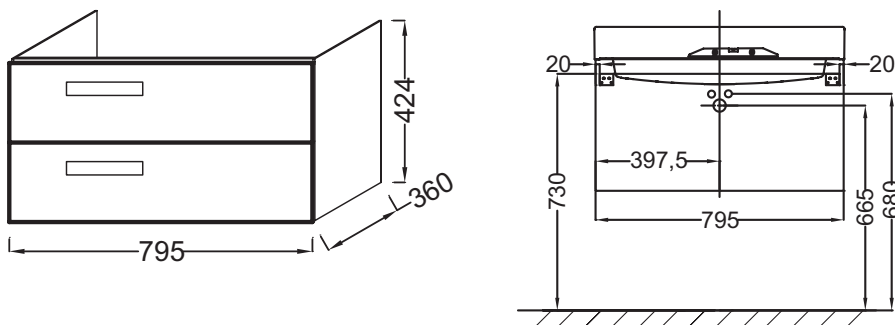

Технические характеристики

- **РАЗМЕРЫ (СМ):** 79,50 x 36 x 42,40 см
- **МАТЕРИАЛ:** Лак или меламин
- **МЕСТО ДЛЯ ХРАНЕНИЯ:** 2 выдвижных ящика с механизмом «плавное закрывание»
- **ПРОДУКТ В КОМПЛЕКТЕ:** (смеситель, раковина и набор креплений заказываются отдельно)
- **РЕКОМЕНДОВАННЫЙ СМЕСИТЕЛЬ:** Смесители Stance - элегантность и легкость
- **ВЕС:** 28 кг
- **ТИП УСТАНОВКИ:** Подвесная
- **РЕШЕНИЕ ХРАНЕНИЯ:** Выдвижные ящики
- **ФИКСАЦИЯ:** Установщику понадобится набор крепежей для монтажа на стену

Связанные продукты

- EXP112-Z: Подвесная раковина-столешница 80 x 37 см

Технический чертёж

Спецификация продукта: Мебель для раковины-столешницы 80 см, 2 выдвижных ящика. EB1302. Коллекция: RYTHMIK. РАЗМЕРЫ (СМ): 79,50 x 36 x 42,40 см. ВЕС: 28 кг. МАТЕРИАЛ: Лак или меламин. ТИП УСТАНОВКИ: Подвесная. МЕСТО ДЛЯ ХРАНЕНИЯ: 2 выдвижных ящика с механизмом «плавное закрывание». РЕШЕНИЕ ХРАНЕНИЯ: Выдвижные ящики. ПРОДУКТ В КОМПЛЕКТЕ: (смеситель, раковина и набор креплений заказываются отдельно). ФИКСАЦИЯ: Установщику понадобится набор крепежей для монтажа на стену. РЕКОМЕНДОВАННЫЙ СМЕСИТЕЛЬ: Смесители Stance - элегантность и легкость.