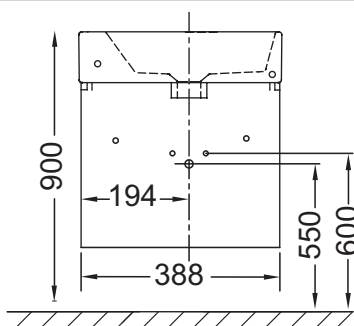

Технические характеристики

- **РАЗМЕРЫ (СМ):** 38,60 x 29 x 36,90 см
- **МАТЕРИАЛ:** Лак или меламин
- **МЕСТО ДЛЯ ХРАНЕНИЯ:** 1 дверца, открывающаяся вниз
- **ПРОДУКТ В КОМПЛЕКТЕ:** (смеситель и раковина заказываются отдельно)
- **РЕКОМЕНДОВАННЫЙ СМЕСИТЕЛЬ:** Смесители Toobí - отделки сочетаются с ручками мебели
- **ВЕС:** 7,6 кг
- **ТИП УСТАНОВКИ:** Подвесная
- **РЕШЕНИЕ ХРАНЕНИЯ:** Дверцы
- **ФИКСАЦИЯ:** Установщику понадобится набор крепежей для монтажа на стену

Технический чертёж

Спецификация продукта: Мебель для раковины 39 см. EB1036. Коллекция: RYTHMIK. РАЗМЕРЫ (СМ): 38,60 x 29 x 36,90 см. ВЕС: 7,6 кг. МАТЕРИАЛ: Лак или меламин. ТИП УСТАНОВКИ: Подвесная. МЕСТО ДЛЯ ХРАНЕНИЯ: 1 дверца, открывающаяся вниз. РЕШЕНИЕ ХРАНЕНИЯ: Дверцы. ПРОДУКТ В КОМПЛЕКТЕ: (смеситель и раковина заказываются отдельно). ФИКСАЦИЯ: Установщику понадобится набор крепежей для монтажа на стену. РЕКОМЕНДОВАННЫЙ СМЕСИТЕЛЬ: Смесители Toobí - отделки сочетаются с ручками мебели.