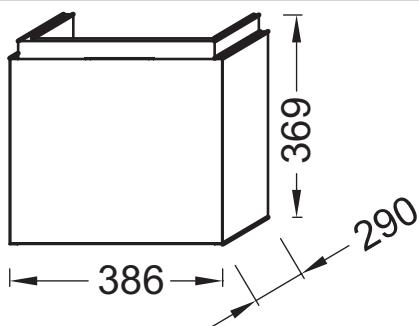

Технические характеристики

- **РАЗМЕРЫ (СМ):** 38,60 x 29 x 36,90 см
- **МАТЕРИАЛ:** Лак или меламин
- **МЕСТО ДЛЯ ХРАНЕНИЯ:** 1 дверца, открывающаяся вниз
- **ПРОДУКТ В КОМПЛЕКТЕ:** (смеситель и раковина заказываются отдельно)
- **РЕКОМЕНДОВАННЫЙ СМЕСИТЕЛЬ:** Смесители Toobí - отделки сочетаются с ручками мебели
- **ВЕС:** 7,6 кг
- **ТИП УСТАНОВКИ:** Подвесная
- **РЕШЕНИЕ ХРАНЕНИЯ:** Дверцы
- **ФИКСАЦИЯ:** Установщику понадобится набор крепежей для монтажа на стену

Технический чертёж

Спецификация продукта: Мебель для раковины 39 см. EB1036. Коллекция: RYTHMIK. РАЗМЕРЫ (СМ): 38,60 x 29 x 36,90 см. ВЕС: 7,6 кг. МАТЕРИАЛ: Лак или меламин. ТИП УСТАНОВКИ: Подвесная. МЕСТО ДЛЯ ХРАНЕНИЯ: 1 дверца, открывающаяся вниз. РЕШЕНИЕ ХРАНЕНИЯ: Дверцы. ПРОДУКТ В КОМПЛЕКТЕ: (смеситель и раковина заказываются отдельно). ФИКСАЦИЯ: Установщику понадобится набор крепежей для монтажа на стену. РЕКОМЕНДОВАННЫЙ СМЕСИТЕЛЬ: Смесители Toobí - отделки сочетаются с ручками мебели.