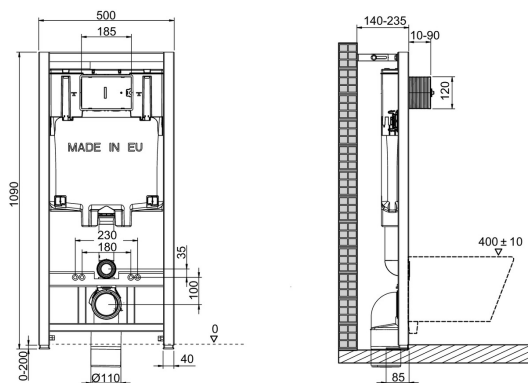

Тонкий бачок: толщина бачка всего 8 см

Все крепления в комплекте: комплект настенных крепежей, 2 шпильки с контргайкой M12 для крепления подвесного унитаза, 4 крепежа к полу, запорный клапан 1/4 оборота, соединительная труба 280 мм, Ø90 мм с уплотнением, шайбами, гайками и коленным соединением для унитаза, ПВХ, Ø100мм

Технические характеристики

- **РАЗМЕРЫ (СМ):** 50 x 17 см
- **МАТЕРИАЛ:** N/A
- **ВЫПУСК:** Горизонтальный выпуск
- **ПОТРЕБЛЕНИЕ ВОДЫ:** 2,6/4 л и 3/6 л
- Полностью оснащенный бачок с механизмом экономии воды на 3/6 л, металлические крепления, монтажный набор в комплекте

- **ВЕС:** 16 кг
- **УСТАНОВКА:** Напольные
- **ГАРАНТИЯ НА СИСТЕМУ ИНСТАЛЛЯЦИИ:** 10 лет
- **УПАКОВКА:** Единая упаковка

Связанные продукты

- E20858: Панель смыва геометрический дизайн
- E20859: Панель смыва круглый дизайн

Общая информация

: Настенная опорная рама с бачком. E29025. Коллекция: Общая категория. РАЗМЕРЫ (СМ): 50 x 17 см. ВЕС: 16 кг. МАТЕРИАЛ: N/A. УСТАНОВКА: Напольные. ВЫПУСК: Горизонтальный выпуск. ГАРАНТИЯ НА СИСТЕМУ ИНСТАЛЛЯЦИИ: 10 лет. ПОТРЕБЛЕНИЕ ВОДЫ: 2,6/4 л и 3/6 л. УПАКОВКА: Единая упаковка. Полностью оснащенный бачок с механизмом экономии воды на 3/6 л, металлические крепления, монтажный набор в комплекте.