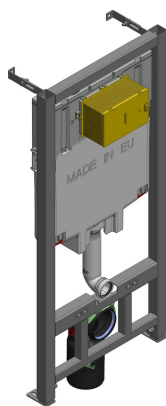

E29025

Коллекция: Общая категория

Отделки*:

NF - Без отделки

Преимущества при монтаже

Металлические крепления: надежные крепления с возможностью регулировки глубины устновки
Регулировка по высоте: регулируемые ножки от 0 до 200 мм

Тонкий бачок: толщина бачка всего 8 см

Все крепления в комплекте: комплект настенных крепежей, 2 шпильки с контргайкой M12 для крепления подвесного унитаза, 4 крепежа к полу, запорный клапан 1/4 оборота, соединительная труба 280 мм, Ø90 мм с уплотнением, шайбами, гайками и коленным соединением для унитаза, ПВХ, Ø100мм

Технические характеристики

- **РАЗМЕРЫ (СМ):** 50 x 17 см
- **МАТЕРИАЛ:** N/A
- **ВЫПУСК:** Горизонтальный выпуск
- **ПОТРЕБЛЕНИЕ ВОДЫ:** 2,6/4 л и 3/6 л
- Полностью оснащенный бачок с механизмом экономии воды на 3/6 л, металлические крепления, монтажный набор в комплекте

Общая информация

: Настенная опорная рама с бачком. E29025. Коллекция: Общая категория. РАЗМЕРЫ (СМ): 50 x 17 см. ВЕС: 16 кг. МАТЕРИАЛ: N/A. УСТАНОВКА: Напольные. ВЫПУСК: Горизонтальный выпуск. ГАРАНТИЯ НА СИСТЕМУ ИНСТАЛЛЯЦИИ: 10 лет. ПОТРЕБЛЕНИЕ ВОДЫ: 2,6/4 л и 3/6 л. УПАКОВКА: Единая упаковка. Полностью оснащенный бачок с механизмом экономии воды на 3/6 л, металлические крепления, монтажный набор в комплекте.