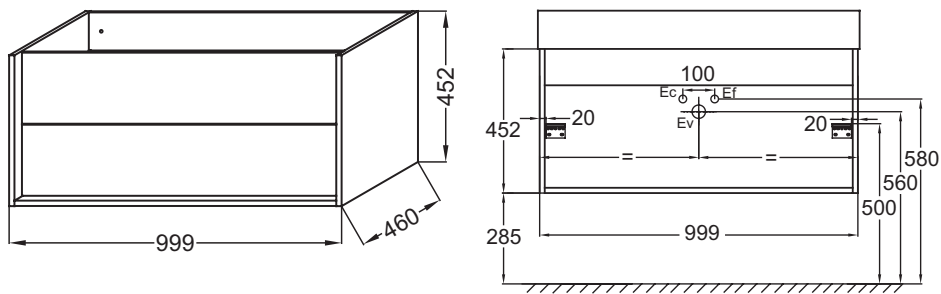

### Технические характеристики

- РАЗМЕРЫ (CM) : 100 x 46 x 45 см
- МАТЕРИАЛ : Лак или меламин
- RANGEMENT : Ящик
- PRISE USB : Нет
- FINITION INTÉRIEURE : Серый

### Связанные продукты

- EB1588 : Пара ножек

Спецификация продукта : Мебель для раковины-столешницы 100 см, 2 ящика, без ручек. EB1585-E71. Коллекция : VIVIENNE. РАЗМЕРЫ (CM) : 100 x 46 x 45 см. ВЕС : 27 кг. МАТЕРИАЛ : Лак или меламин. ТИП УСТАНОВКИ : Подвесная. RANGEMENT : Ящик. LUMIÈRE : Нет. PRISE USB : Нет. POIGNÉE : Нет. FINITION INTÉRIEURE : Серый. FIXATION : Установщику необходимо выбрать набор креплений в зависимости от типа стены.

## Технический чертеж

Спецификация продукта : Мебель для раковины-столешницы 100 см, 2 ящика, без ручек. EB1585-E71. Коллекция : VIVIENNE. РАЗМЕРЫ (CM) : 100 x 46 x 45 см. ВЕС : 27 кг.  
МАТЕРИАЛ : Лак или меламин. ТИП УСТАНОВКИ : Подвесная. RANGEMENT : Ящик. LUMIÈRE : Нет. PRISE USB : Нет. POIGNÉE : Нет. FINITION INTÉRIEURE : Серый. FIXATION :  
Установщику необходимо выбрать набор креплений в зависимости от типа стены.