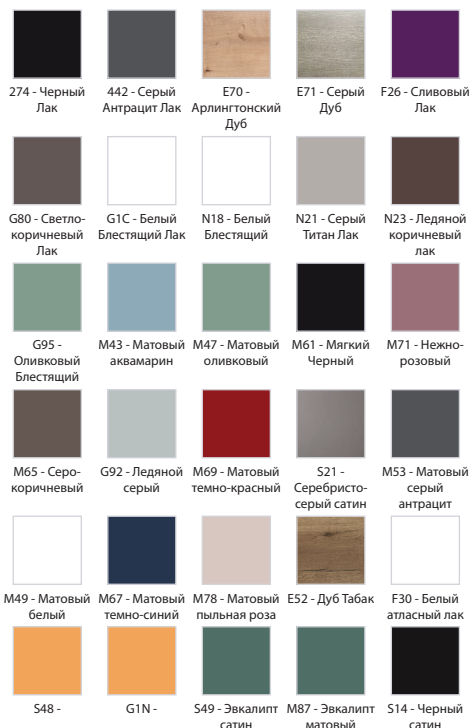

EB1585-E71

Коллекция: VIVIENNE

Отделки\*:

Общие характеристики: