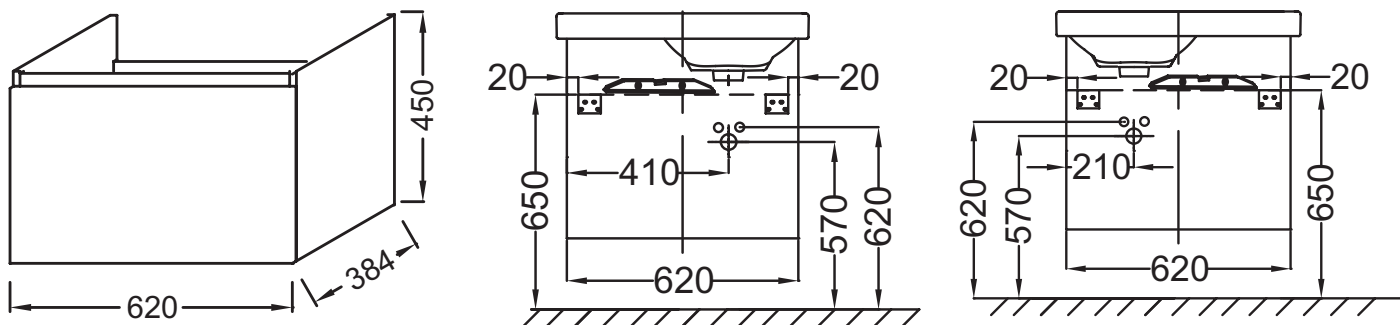

### Технические характеристики

- Размеры (см): 62 x 38,40 x 45 см
- Место для хранения: 1 выдвижной ящик с механизмом «плавное закрывание»
- В качестве опции: прямоугольная основа для шкафчика EB197; ящичек для хранения флаконов EB122
- Вес: 15,5 кг
- Рекомендуемые смесители: Aleo - широкий и стильный ассортимент
- Лаковое покрытие недоступно для этой коллекции

### Продукты для комплектации

- E4757G: Раковина 65 x 40 см, с правым "крылом"
- E4758G: Раковина 65 x 40 см, с левым "крылом"

### Технический чертеж

Спецификация продукта: Мебель 60 см, 1 выдвижной ящик. EB886. Коллекция: ODEON UP. Размеры (см): 62 x 38,40 x 45 см. Вес: 15,5 кг. Место для хранения: 1 выдвижной ящик с механизмом «плавное закрывание». Рекомендуемые смесители: Aleo - широкий и стильный ассортимент. В качестве опции: прямоугольная основа для шкафчика EB197; ящичек для хранения флаконов EB122. Лаковое покрытие недоступно для этой коллекции.