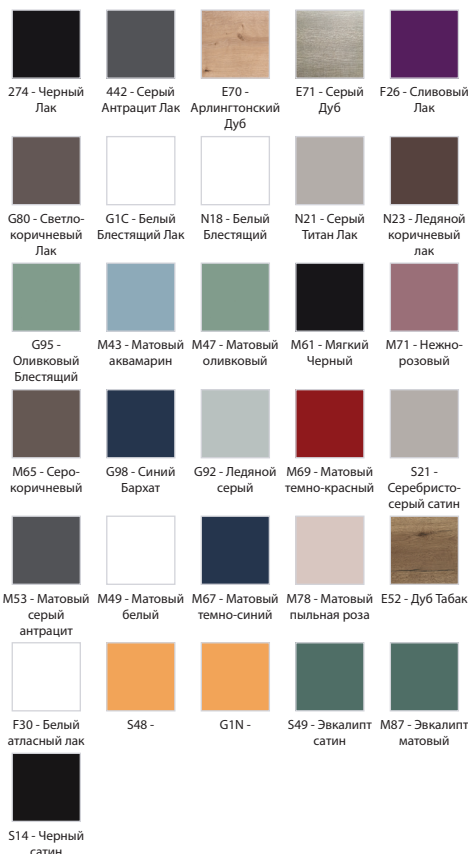

EB1585-N18

Коллекция: VIVIENNE

Отделки\*:

Общие характеристики: