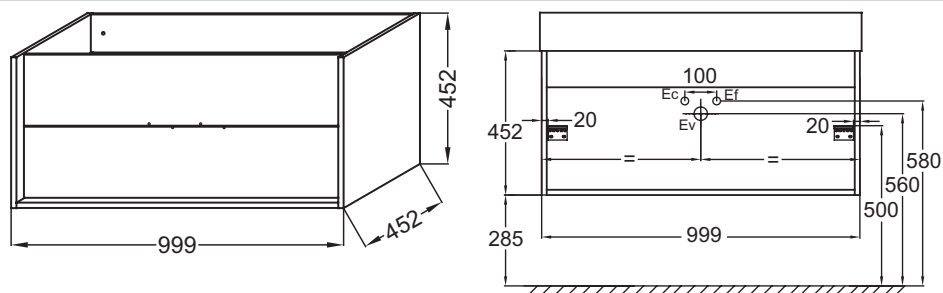

### Технические характеристики

- РАЗМЕРЫ (СМ) : 100 x 46 x 45 см
- МАТЕРИАЛ : Лак или меламин
- МЕСТО ДЛЯ ХРАНЕНИЯ : Ящик
- РАЗЪЕМ ДЛЯ USB : Нет
- ВНУТРЕННЯЯ ОТДЕЛКА : Серый

- ВЕС : 27 кг
- ТИП УСТАНОВКИ : Подвесная
- ПОДСВЕТКА : Нет
- РУЧКИ : Нет
- ФИКСАЦИЯ : Установщику необходимо выбрать набор креплений в зависимости от типа стены

### Продукты для комплектации

- EXVJ112 : Раковина-столешница 100 см
- EB1589 : Пара ручек 20 см, для мебели

### Связанные продукты

- EB1588 : Пара ножек

Спецификация продукта : Мебель для раковины-столешницы 100 см, 2 ящика, без ручек. EB1585-N18. Коллекция : VIVIENNE. РАЗМЕРЫ (СМ) : 100 x 46 x 45 см. ВЕС : 27 кг. МАТЕРИАЛ : Лак или меламин. ТИП УСТАНОВКИ : Подвесная. МЕСТО ДЛЯ ХРАНЕНИЯ : Ящик. ПОДСВЕТКА : Нет. РАЗЪЕМ ДЛЯ USB : Нет. РУЧКИ : Нет. ВНУТРЕННЯЯ ОТДЕЛКА : Серый. ФИКСАЦИЯ : Установщику необходимо выбрать набор креплений в зависимости от типа стены.

## Технический чертеж

Спецификация продукта : Мебель для раковины-столешницы 100 см, 2 ящика, без ручек. EB1585-N18. Коллекция : VIVIENNE. РАЗМЕРЫ (СМ) : 100 x 46 x 45 см. ВЕС : 27 кг.  
МАТЕРИАЛ : Лак или меламин. ТИП УСТАНОВКИ : Подвесная. МЕСТО ДЛЯ ХРАНЕНИЯ : Ящик. ПОДСВЕТКА : Нет. РАЗЪЕМ ДЛЯ USB : Нет. РУЧКИ : Нет. ВНУТРЕННЯЯ ОТДЕЛКА : Серый.  
ФИКСАЦИЯ : Установщику необходимо выбрать набор креплений в зависимости от типа стены.