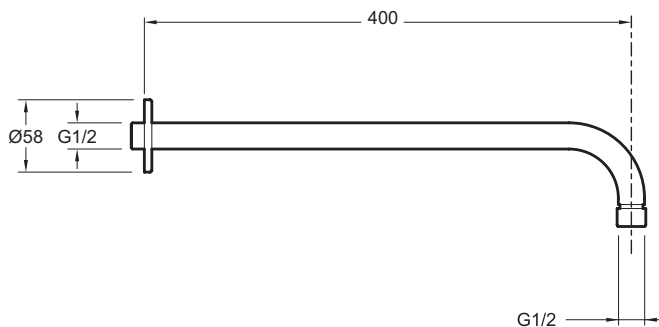

E10039

Коллекция: ОБЩАЯ КАТЕГОРИЯ

Отделки*:

CP - Хром

Технические характеристики

- РАЗМЕРЫ (СМ): 43 x 8,30 x 4,40 см
- ТИП УСТАНОВКИ: Встраиваемые
- НАЛИЧИЕ СМЕСИТЕЛЯ: 0
- КЛАССИФИКАЦИЯ: 0
- ПЕРЕКЛЮЧАТЕЛЬ: 0
- Длина: 400 мм
- ВЕС: 0,4 кг
- АКСЕССУАРЫ: Держатель для верхнего душа
- ОДНОРЫЧАЖНЫЙ СМЕСИТЕЛЬ: 0
- ФОРМА ВЕРХНЕГО ДУША: 0
- ТИП ШЛАНГА: 0

Связанные продукты

- E10043: Потолочный встраиваемый держатель для верхнего душа
- E11626: Настенный держатель

Общая информация

Спецификация продукта: Настенный встраиваемый держатель для верхнего душа. E10039. Коллекция: ОБЩАЯ КАТЕГОРИЯ. РАЗМЕРЫ (СМ): 43 x 8,30 x 4,40 см. ВЕС: 0,4 кг. ТИП УСТАНОВКИ: Встраиваемые. АКСЕССУАРЫ: Держатель для верхнего душа. НАЛИЧИЕ СМЕСИТЕЛЯ: 0. ОДНОРЫЧАЖНЫЙ СМЕСИТЕЛЬ: 0. КЛАССИФИКАЦИЯ: 0. ФОРМА ВЕРХНЕГО ДУША: 0. ПЕРЕКЛЮЧАТЕЛЬ: 0. ТИП ШЛАНГА: 0. Длина: 400 мм.