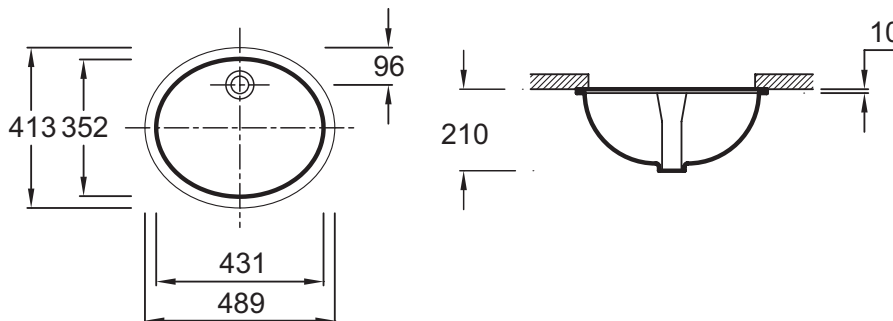

2210

Коллекция: SAXTON

Отделки*:

00 - Белый

Технические характеристики

- РАЗМЕРЫ (СМ): 49 x 41 см
- ОТВЕРСТИЯ ДЛЯ СВЕРЛЕНИЯ: Без отверстия для смесителя
- ОТВЕРСТИЕ ПЕРЕЛИВА: С отверстием перелива

Общая информация

Спецификация продукта: Встраиваемая раковина 48,9 x 41 см. 2210. Коллекция: SAXTON. РАЗМЕРЫ (СМ): 49 x 41 см. ОТВЕРСТИЯ ДЛЯ СВЕРЛЕНИЯ: Без отверстия для смесителя. ОТВЕРСТИЕ ПЕРЕЛИВА: С отверстием перелива.