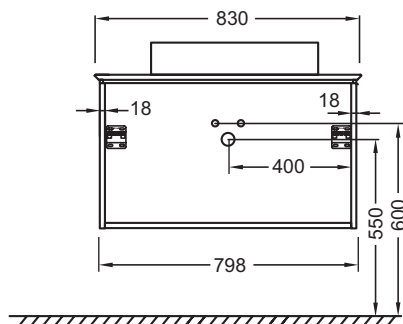

### Технические характеристики

- РАЗМЕРЫ (СМ) : 83 x 49.20 x 47.60 см
- ТИП УСТАНОВКИ : Подвесная
- FINITION INTÉRIEURE : Серого цвета
- МАТЕРИАЛ : Лак
- TYPE DE RANGEMENT : Выдвижные ящики с доводчиками

### Связанные продукты

- E2661 : Накладная раковина 41 см
- E90012 : Раковина Ø 41 см
- E90011 : Раковина 39 см

### Технический чертеж

Спецификация продукта : Тумба со столешницей 80 см из МДФ. EB2083. Коллекция : MADELEINE. РАЗМЕРЫ (СМ) : 83 x 49.20 x 47.60 см. МАТЕРИАЛ : Лак. ТИП УСТАНОВКИ : Подвесная. TYPE DE RANGEMENT : Выдвижные ящики с доводчиками. FINITION INTÉRIEURE : Серого цвета.