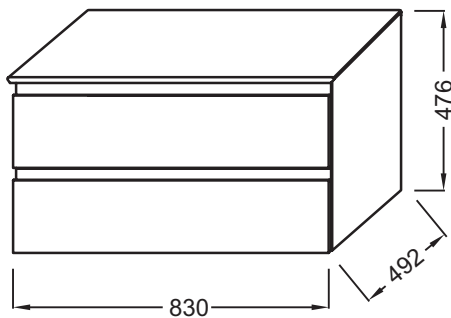

EB2083

Коллекция: MADELEINE

Отделки\*:

J5 - Белый  
глянцевый

Общие характеристики:

### Технические характеристики

- РАЗМЕРЫ (СМ) : 83 x 49.20 x 47.60 см
- ТИП УСТАНОВКИ : Подвесная
- FINITION INTÉRIEURE : Серого цвета
- МАТЕРИАЛ : Лак
- TYPE DE RANGEMENT : Выдвижные ящики с доводчиками

### Связанные продукты

- E2661 : Накладная раковина 41 см
- E90012 : Раковина Ø 41 см
- E90011 : Раковина 39 см

### Технический чертеж

Спецификация продукта : Тумба со столешницей 80 см из МДФ. EB2083. Коллекция : MADELEINE. РАЗМЕРЫ (СМ) : 83 x 49.20 x 47.60 см. МАТЕРИАЛ : Лак. ТИП УСТАНОВКИ : Подвесная. TYPE DE RANGEMENT : Выдвижные ящики с доводчиками. FINITION INTÉRIEURE : Серого цвета.