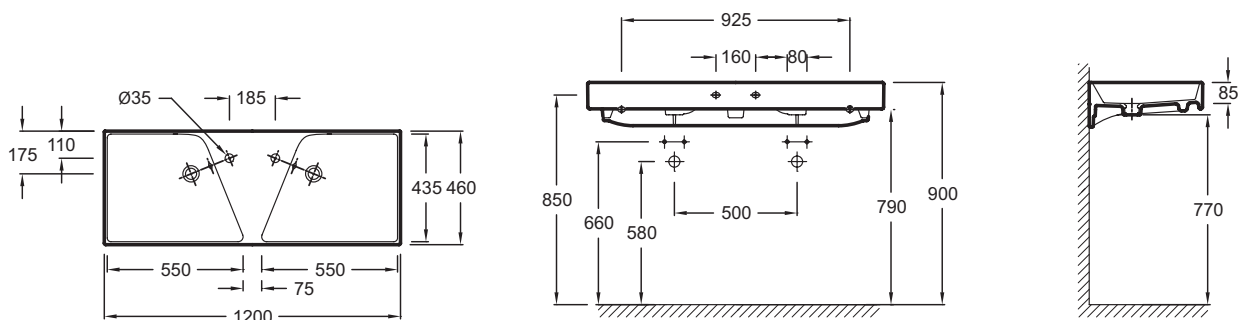

EXM112-Z

Collection : RYTHMIK

Couleur* :

00 - Blanc

Caractéristiques techniques

- DIMENSIONS : 120 x 46 cm
- MATÉRIAU : Céramique
- PERCEMENT ET PRÉ-PERCEMENT ROBINETTERIE : Percé 1 trou à gauche et 1 trou à droite
- CONFIGURATION : STANDARD
- TROP-PLEIN : Avec trou de trop plein
- PRODUIT INCLUS : (robinetterie non incluse)
- POIDS : 34 kg
- TYPE D'INSTALLATION : Autoportant ou peut être monté sur un meuble spécifique
- PERCEMENT ROBINETTERIE : Percé 2 trous pour robinetterie
- MEULÉ/NON-MEULÉ : Meulé, pour une installation parfaite avec un meuble ou un plan de travail
- NOMBRE DE VASQUES : Double vasque
- Plan-vasque double meulé pour meuble

- 7349K, EB1311

Produits complémentaires

- EB1163 : Miroir avec éclairage LED, anti-buée et horloge, 120 cm
- EB1305 : Meuble sous plan-vasque 120 cm, 2 tiroirs
- EB1311 : Meuble sous plan-vasque 120 cm, 3 tiroirs

Dessin technique

Descriptif CCTP : Plan-vasque double 120 cm meulé. A installer sur un meuble. EXM112-Z. Collection : RYTHMIK. DIMENSIONS : 120 x 46 cm. POIDS : 34 kg. MATÉRIAU : Céramique. TYPE D'INSTALLATION : Autoportant ou peut être monté sur un meuble spécifique. PERCEMENT ET PRÉ-PERCEMENT ROBINETTERIE : Percé 1 trou à gauche et 1 trou à droite. PERCEMENT ROBINETTERIE : Percé 2 trous pour robinetterie. CONFIGURATION : STANDARD. MEULÉ/NON-MEULÉ : Meulé, pour une installation parfaite avec un meuble ou un plan de travail. TROP-PLEIN : Avec trou de trop plein. NOMBRE DE VASQUES : Double vasque. PRODUIT INCLUS : (robinetterie non incluse). Plan-vasque double meulé pour meuble.