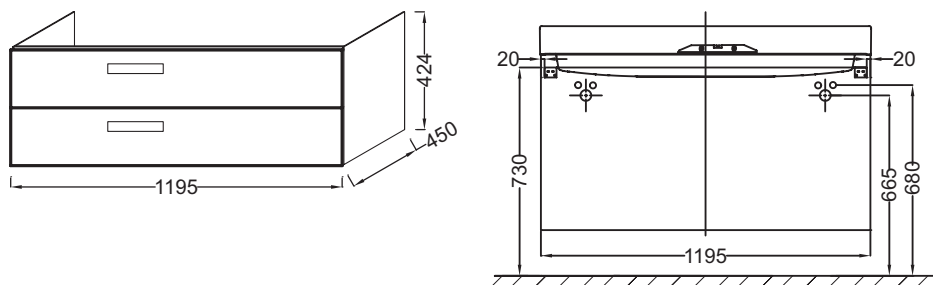

Технические характеристики

- **РАЗМЕРЫ (СМ):** 119,50 x 45 x 42,40 см
- **МАТЕРИАЛ:** Лак или меламин
- **МЕСТО ДЛЯ ХРАНЕНИЯ:** 2 выдвижных ящика с механизмом «плавное закрывание»
- **ПРОДУКТ В КОМПЛЕКТЕ:** (смеситель, раковина и набор креплений заказываются отдельно)
- **РЕКОМЕНДОВАННЫЙ СМЕСИТЕЛЬ:** Смесители Stance - элегантность и легкость
- **ВЕС:** 34 кг
- **ТИП УСТАНОВКИ:** Подвесная
- **РЕШЕНИЕ ХРАНЕНИЯ:** Выдвижные ящики
- **ФИКСАЦИЯ:** Установщику понадобится набор крепежей для монтажа на стену

Технический чертёж

Спецификация продукта: Мебель для раковины-столешницы 120 см, 2 выдвижных ящика. EB1305. Коллекция: RYTHMIK. РАЗМЕРЫ (СМ): 119,50 x 45 x 42,40 см. ВЕС: 34 кг. МАТЕРИАЛ: Лак или меламин. ТИП УСТАНОВКИ: Подвесная. МЕСТО ДЛЯ ХРАНЕНИЯ: 2 выдвижных ящика с механизмом «плавное закрывание». РЕШЕНИЕ ХРАНЕНИЯ: Выдвижные ящики. ПРОДУКТ В КОМПЛЕКТЕ: (смеситель, раковина и набор креплений заказываются отдельно). ФИКСАЦИЯ: Установщику понадобится набор крепежей для монтажа на стену. РЕКОМЕНДОВАННЫЙ СМЕСИТЕЛЬ: Смесители Stance - элегантность и легкость.