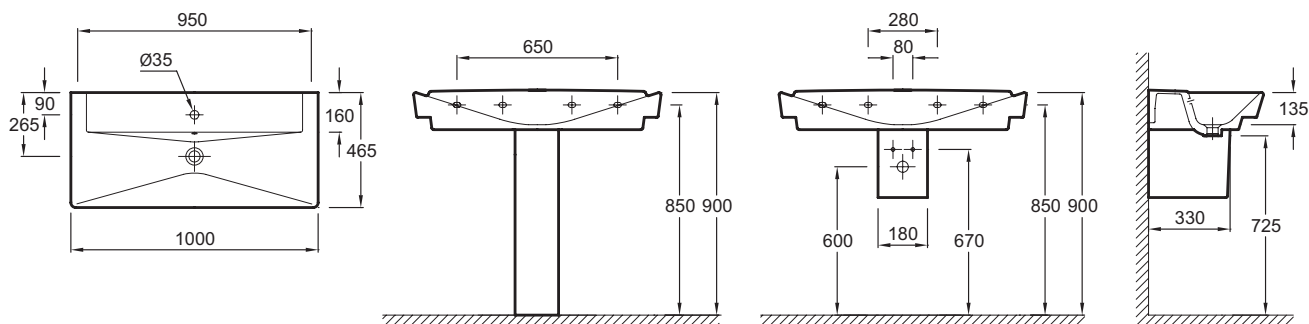

E4801

Коллекция: REVE

Отделка*:

00 - Белый

Преимущества для конечного пользователя

- Дизайн: Дерзкий и элегантный дизайн, V-образная раковина-столешница
- Комфорт: Широкая боковая поверхность для принадлежностей

Технические характеристики

- РАЗМЕРЫ (СМ): 100 x 46,50
- МАТЕРИАЛ: Керамика
- РАЗМЕТКА СВЕРЛЕНИЯ ОТВЕРСТИЯ ДЛЯ СМЕСИТЕЛЯ: С 1 отверстием для смесителя по центру
- УСТАНОВКА: Стандартные
- КОЛИЧЕСТВО РАКОВИН В СТОЛЕШНИЦЕ: Стандартные
- ВЕС: 33,1 кг
- ТИП УСТАНОВКИ: Подвесные или могут быть установлены вместе с мебелью
- ОТВЕРСТИЯ ДЛЯ СВЕРЛЕНИЯ: С 1 отверстием для смесителя
- ОТВЕРСТИЕ ПЕРЕЛИВА: С отверстием перелива
- ПРОДУКТ В КОМПЛЕКТЕ: (смеситель заказывается отдельно)

Общая информация

Спецификация продукта: Подвесная раковина-столешница 100 см. E4801. Коллекция: REVE. РАЗМЕРЫ (СМ): 100 x 46,50 см. ВЕС: 33,1 кг. МАТЕРИАЛ: Керамика. ТИП УСТАНОВКИ: Подвесные или могут быть установлены вместе с мебелью. РАЗМЕТКА СВЕРЛЕНИЯ ОТВЕРСТИЯ ДЛЯ СМЕСИТЕЛЯ: С 1 отверстием для смесителя по центру. ОТВЕРСТИЯ ДЛЯ СВЕРЛЕНИЯ: С 1 отверстием для смесителя. УСТАНОВКА: Стандартные. ОТВЕРСТИЕ ПЕРЕЛИВА: С отверстием перелива. КОЛИЧЕСТВО РАКОВИН В СТОЛЕШНИЦЕ: Стандартные. ПРОДУКТ В КОМПЛЕКТЕ: (смеситель заказывается отдельно).